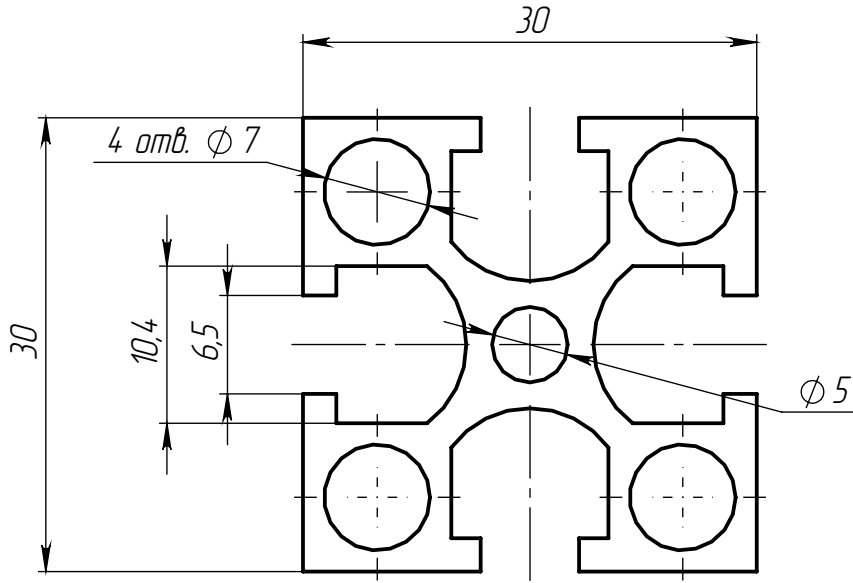

ALF-3030-6G

Перв. примен.

Справ. №

Подл. и дата

Инд. № дудл.

Взам. инв. №

Подл. и дата

Инд. № подл.

ALF-3030-6G

Изм.	Лист	№ докум.	Подп.	Дата
Разраб.				
Пров.				
Т. контр.				
Н. контр.				
Утв.				

Конструкционный
профиль 30x30

Лит.	Масса	Масштаб
	0.93	2:1
Лист 1		Листов 1

6063 T5

ООО «Интеллектуальные
Робот Системы»

Копировал

Формат А4