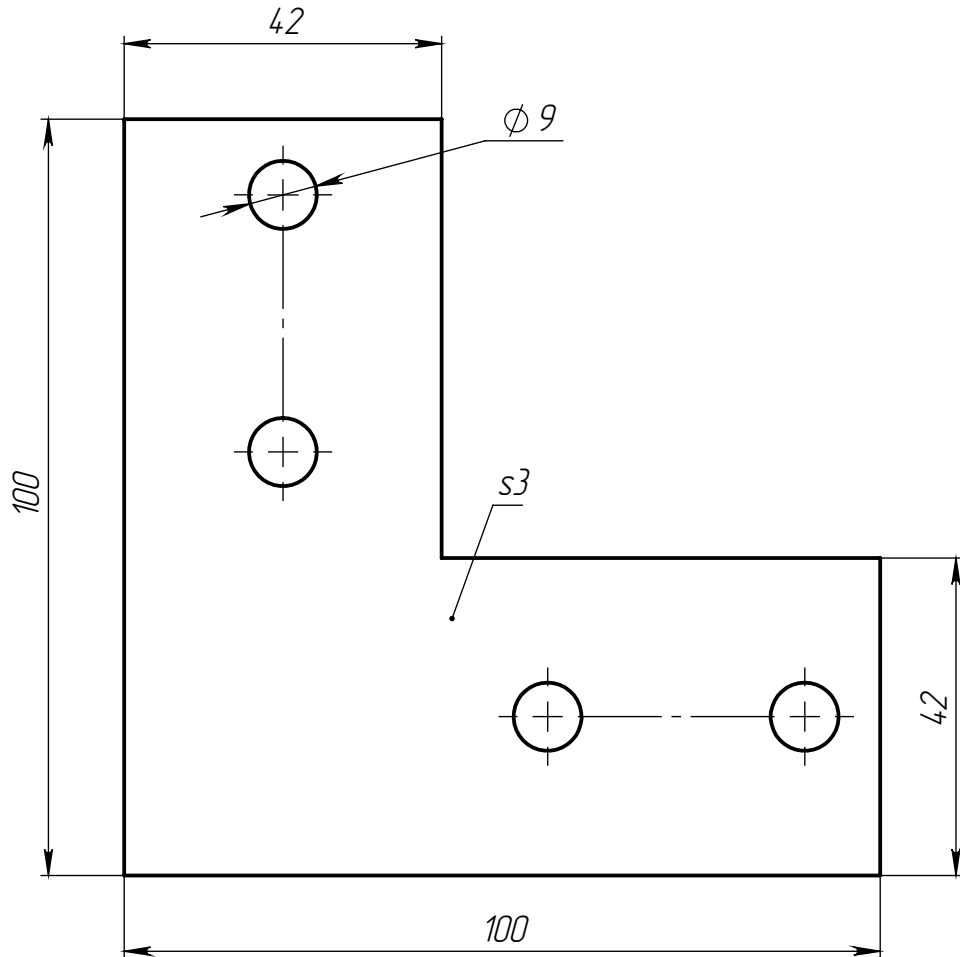

ALF-IC45-L

Перв. примен.

Справ. №

Подп. и дата

Инд. № дудл.

Взам. инв. №

Подп. и дата

Инд. № подл.

ALF-IC45-L

Изм	Лист	№ докум.	Подп.	Дата
Разраб.				
Пров.				
Т. контр.				
Н. контр.				
Утв.				

Двухсторонний внутренний угловой соединитель М8 для алюминиевых профилей, серия 45

Сталь никелированная

Лит.	Масса	Масштаб
	149 г	1:1
Лист 1		Листов 1

ООО «Интеллектуальные Родот Системы»