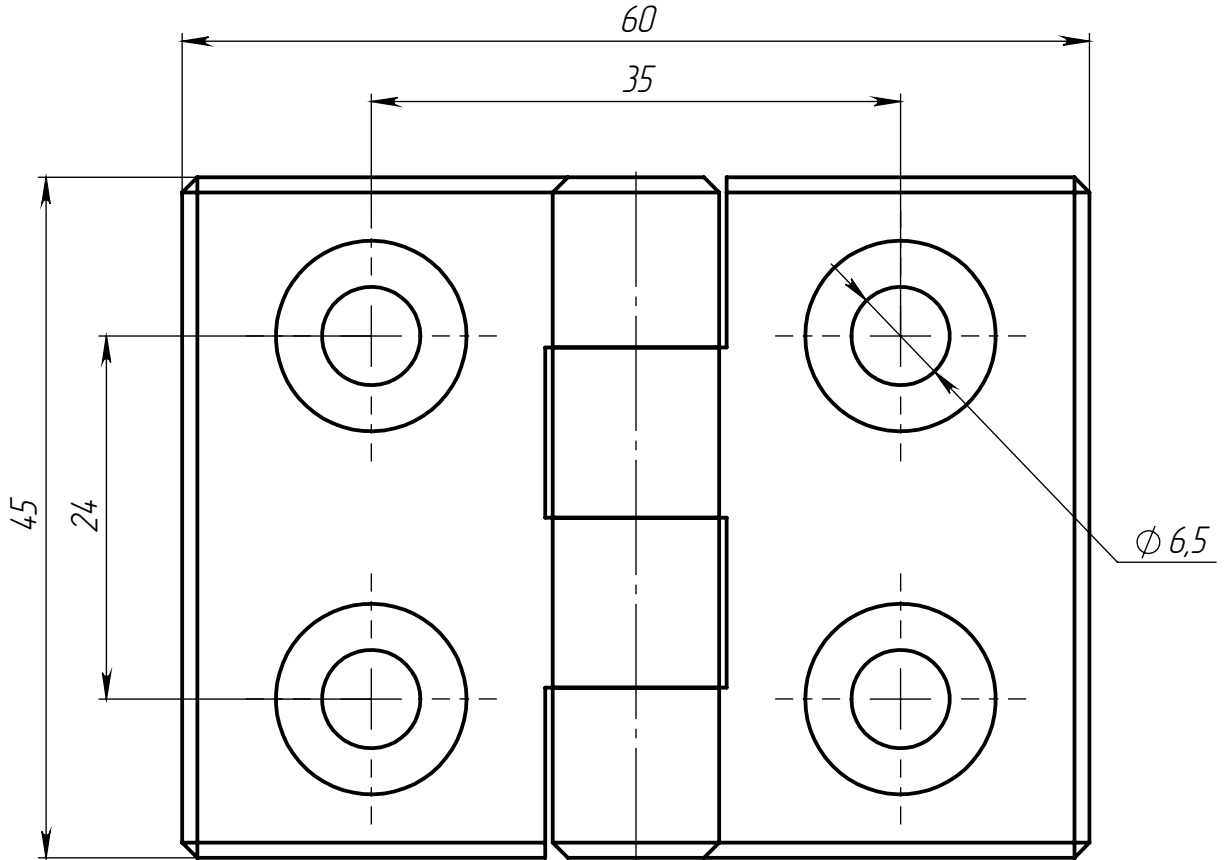

ALF-L3040-N

Перв. примен.

Справ. №

Подл. и дата

Изм. № докл.

Взам. инв. №

Подл. и дата

Изм. № подл.

Изм.	Лист	№ докум.	Подп.	Дата
Разраб.				
Пров.				
Т. контр.				
Н. контр.				
Утв.				

ALF-L3040-N

Петля нейлоновая М6
для алюминиевых
профилей, серия 3040

Лит.	Масса	Масштаб
	17 г	2:1
Лист 1		Листов 1

Нейлон

ООО «Интеллектуальные
Робот Системы»