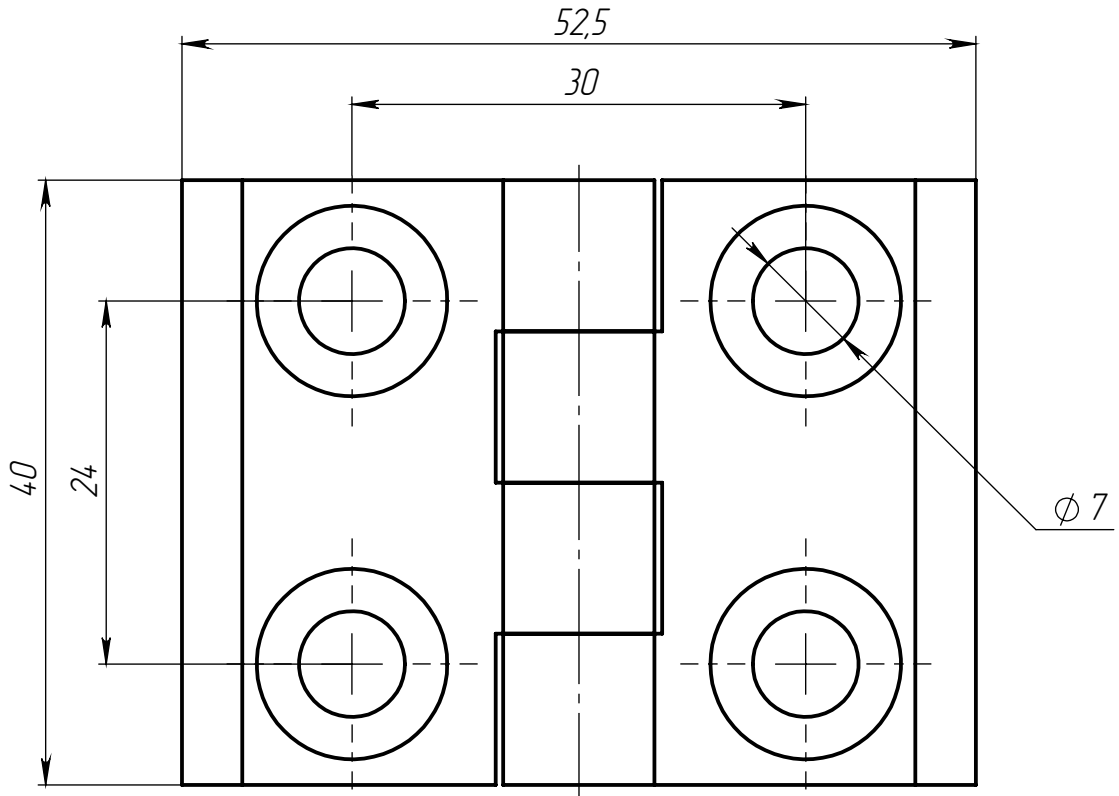

ALF-L2020-A

Перв. примен.

Справ. №

Подл. и дата

Изм. № дудл.

Взам. инв. №

Подл. и дата

Изм. № подл.

Изм.	Лист	№ докум.	Подп.	Дата
Разраб.				
Пров.				
Т. контр.				
Н. контр.				
Утв.				

ALF-L2020-A

Петля алюминиевая М6
для алюминиевых
профилей, серия 3030

Алюминиевый сплав

Лит.	Масса	Масштаб
	26 г	2:1
Лист 1		Листов 1

ООО «Интеллектуальные
Робот Системы»