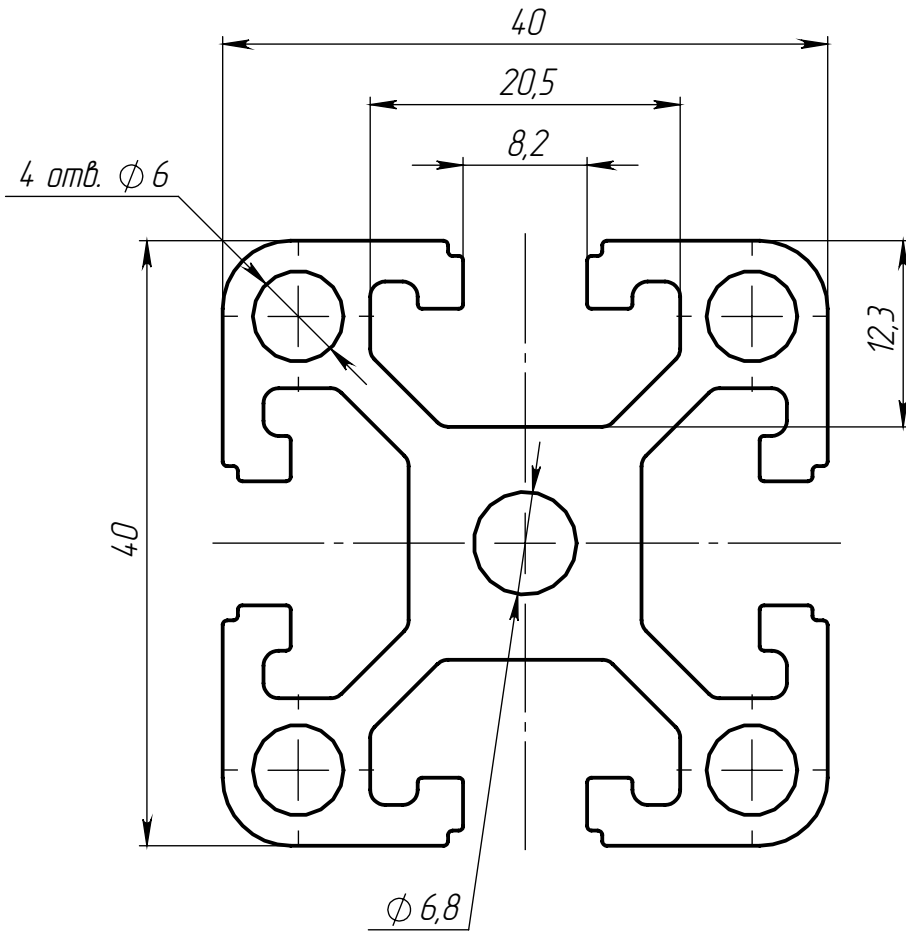

ALF-4040-8W

Перв. примен.

Справ. №

Подп. и дата

Инд. № дудл.

Взам. инв. №

Подп. и дата

Инд. № подл.

Изм.	Лист	№ докум.	Подп.	Дата
Разраб.				
Пров.				
Т. контр.				
Н. контр.				
Утв.				

ALF-4040-8W

Конструкционный
профиль 40x40

6063 T5

Лит.	Масса	Масштаб
	1.85	2:1
Лист 1		Листов 1

ООО «Интеллектуальные
Робот Системы»