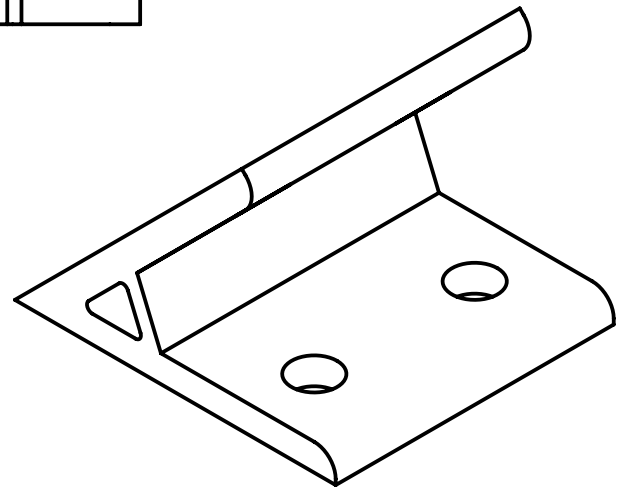

ALF-CC45-60

Перв. примен.

Справ. №

Подп. и дата

Инд. № дудл.

Взам. инв. №

Подп. и дата

Инд. № подл.

Изм	Лист	№ докум.	Подп.	Дата
Разраб.				
Пров.				
Т. контр.				
Н. контр.				
Утв.				

ALF-CC45-60

Угловой соединитель 45 градусов для алюминиевых профилей, паз 8, серия 60

6063 T5

Лит.	Масса	Масштаб
	76 г	1:1
Лист 1		Листов 1