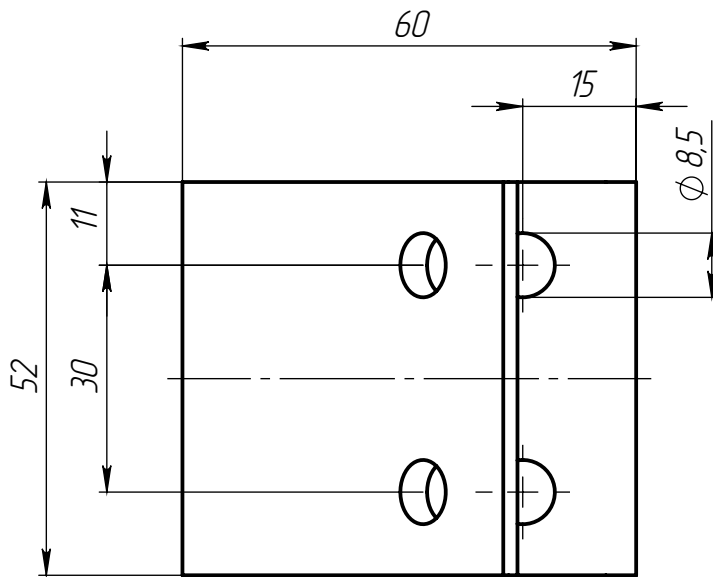

ALF-CC45-60

Перв. примен.

Справ. №

Подп. и дата

Инд. № дудл.

Взам. инв. №

Подп. и дата

Инд. № подл.

Изм	Лист	№ докум.	Подп.	Дата
Разраб.				
Пров.				
Т. контр.				
Н. контр.				
Утв.				

ALF-CC45-60

Угловой соединитель 45 градусов для алюминиевых профилей, паз 8, серия 60

6063 T5

Лит.	Масса	Масштаб
	76 г	1:1
Лист 1		Листов 1

ООО «Интеллектуальные Родот Системы»