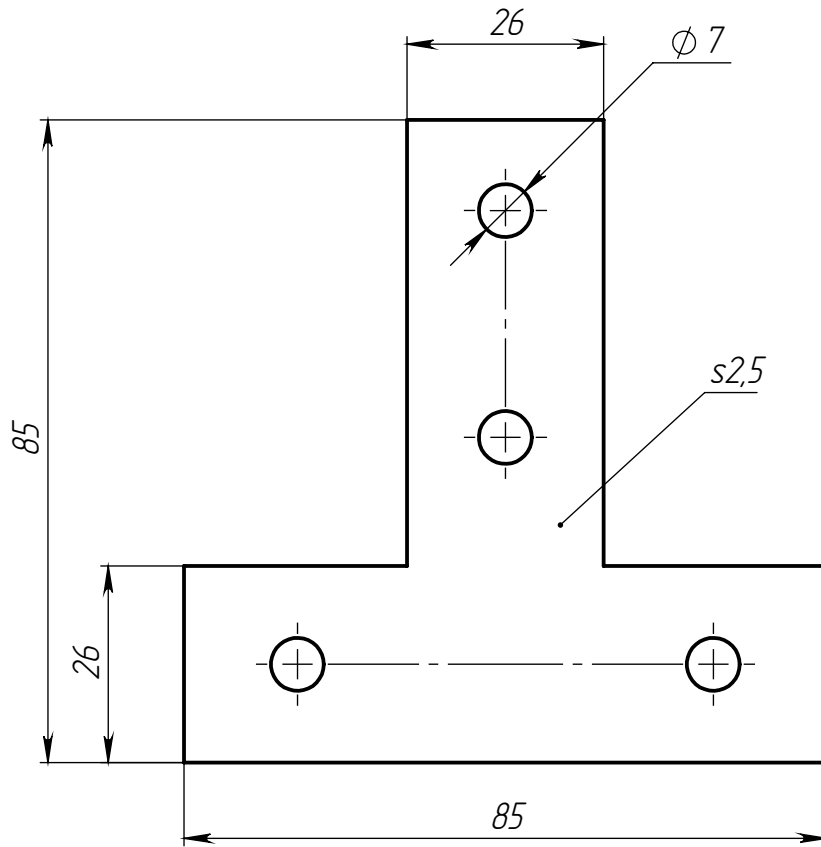

ALF-IC30-T

Перв. примен.

Справ. №

Подп. и дата

Инд. № дудл.

Взам. инв. №

Подп. и дата

Инд. № подл.

ALF-IC30-T

Изм	Лист	№ докум.	Подп.	Дата
Разраб.				
Пров.				
Т. контр.				
Н. контр.				
Утв.				

Трехсторонний внутренний угловой соединитель М6 для алюминиевых профилей, серия 30

Сталь никелированная

Лит.	Масса	Масштаб
	70 г	1:1
Лист 1		Листов 1

ООО «Интеллектуальные Родот Системы»