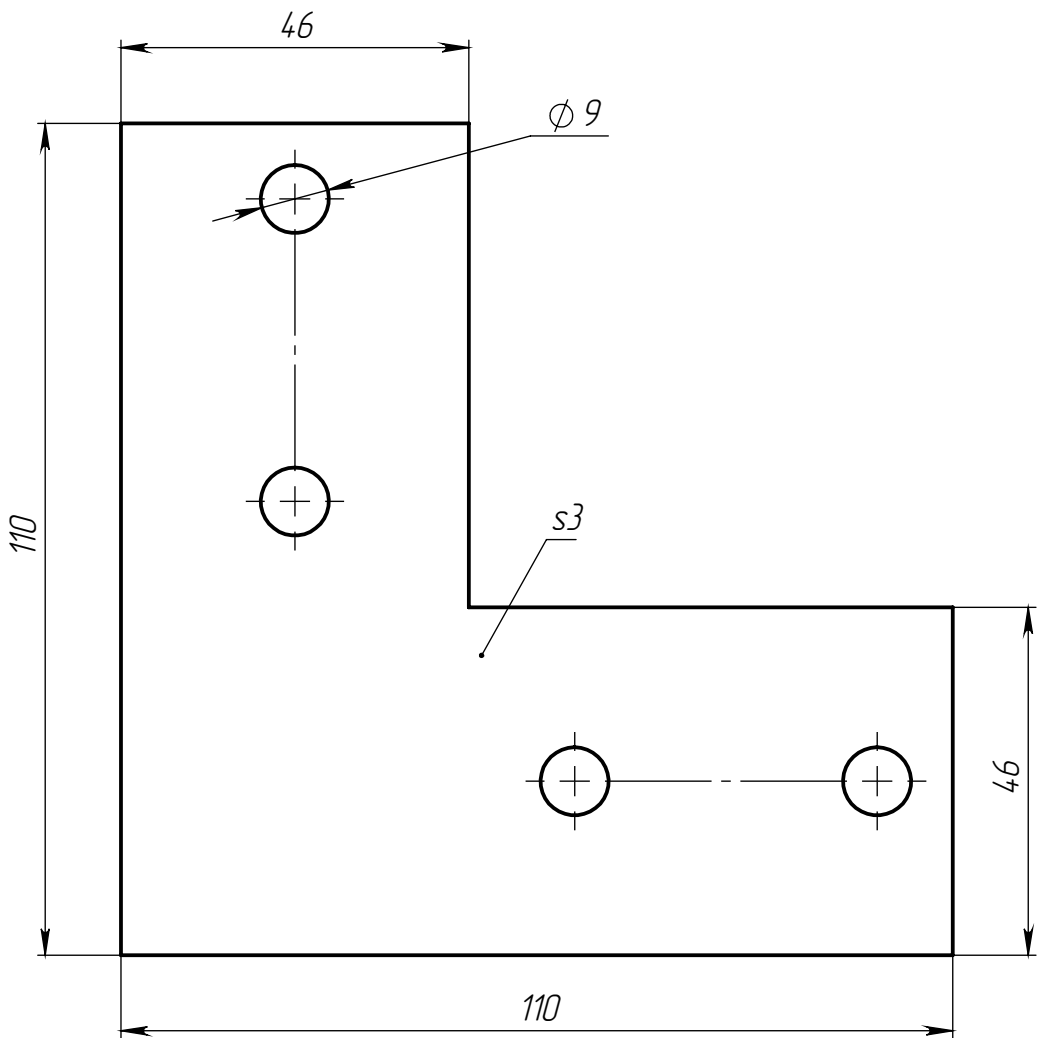

ALF-IC50-L

Перв. примен.

Справ. №

Подп. и дата

Инд. № дудл.

Взам. инв. №

Подп. и дата

Инд. № подл.

ALF-IC50-L

Изм	Лист	№ докум.	Подп.	Дата
Разраб.				
Пров.				
Т. контр.				
Н. контр.				
Утв.				

Двухсторонний внутренний угловой соединитель М8 для алюминиевых профилей, серия 50

Сталь никелированная

Лит.	Масса	Масштаб
	181 г	1:1
Лист 1		Листов 1

ООО «Интеллектуальные Родот Системы»