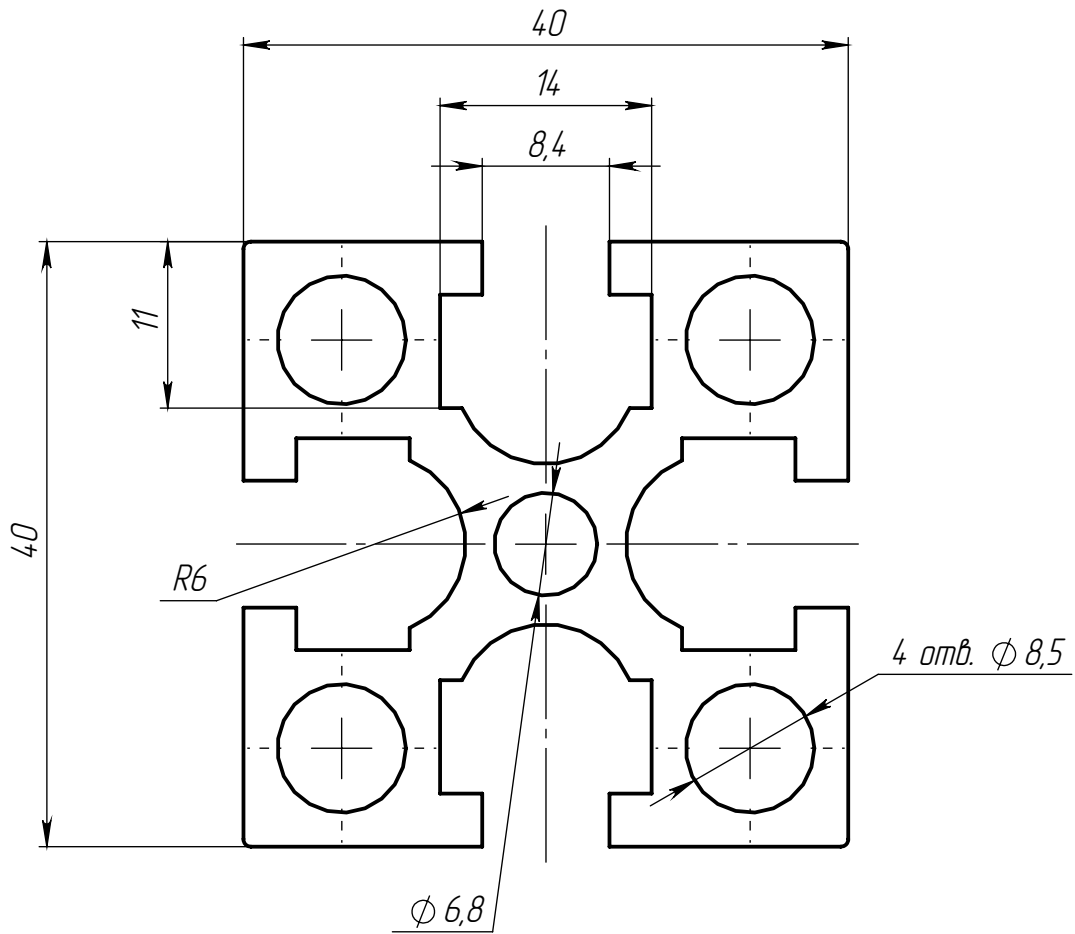

ALF-4040-8G

Перв. примен.

Справ. №

Подп. и дата

Инд. № дудл.

Взам. инв. №

Подп. и дата

Инд. № подл.

Изм.	Лист	№ докум.	Подп.	Дата
Разраб.				
Пров.				
Т. контр.				
Н. контр.				
Утв.				

ALF-4040-8G

Конструкционный
профиль 40x40

Лит.	Масса	Масштаб
	1.83	2:1
Лист 1		Листов 1

6063 T5

ООО «Интеллектуальные
Робот Системы»