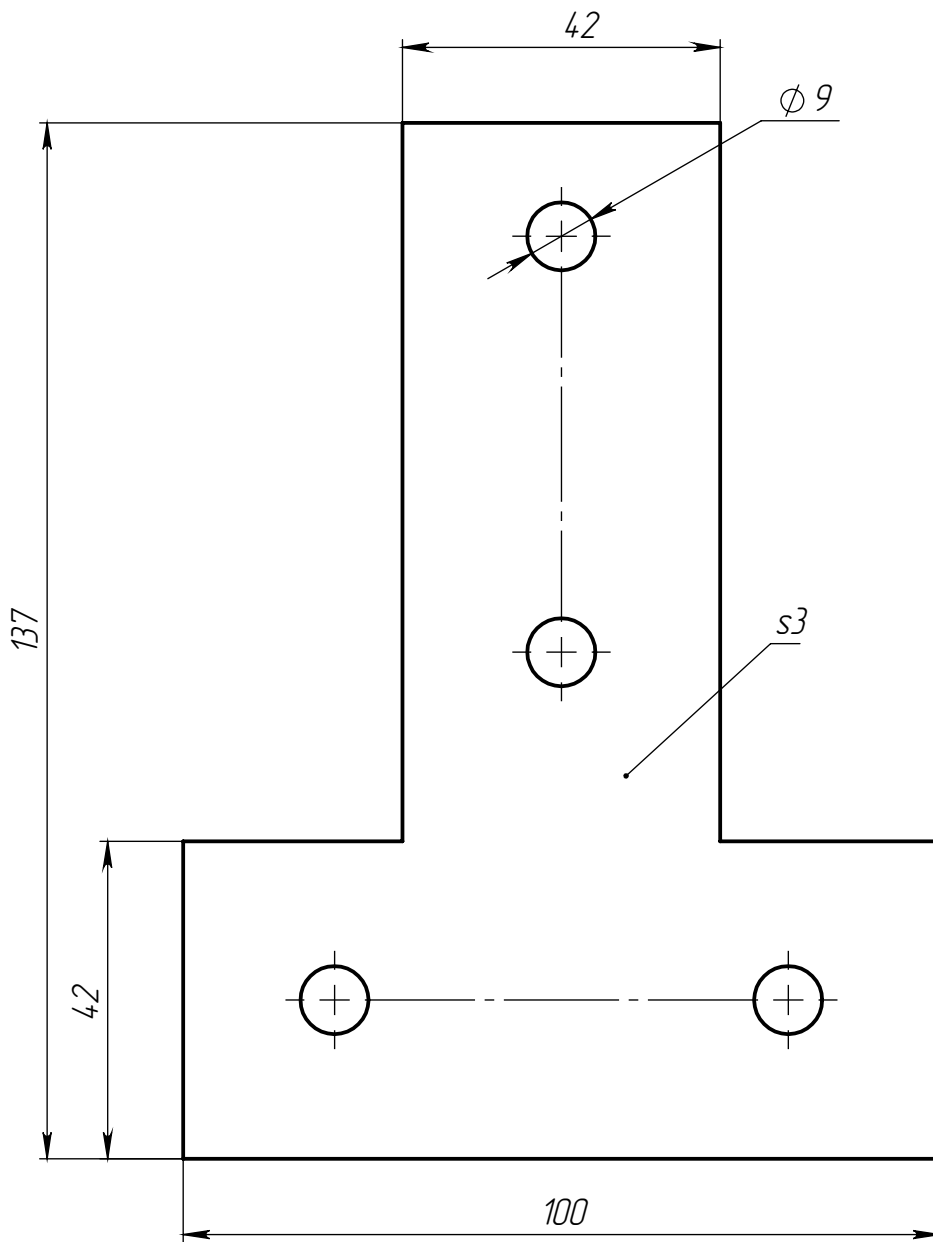

ALF-IC45-T

Перв. примен.

Справ. №

Подл. и дата

Инд. № дудл.

Взам. инв. №

Подл. и дата

Инд. № подл.

ALF-IC45-T

Изм	Лист	№ докум.	Подп.	Дата
Разраб.				
Пров.				
Т. контр.				
Н. контр.				
Утв.				

Трехсторонний внутренний угловой соединитель М8 для алюминиевых профилей, серия 45

Сталь никелированная

Лит.	Масса	Масштаб
	186 г	1:1
Лист 1		Листов 1

ООО «Интеллектуальные Родот Системы»