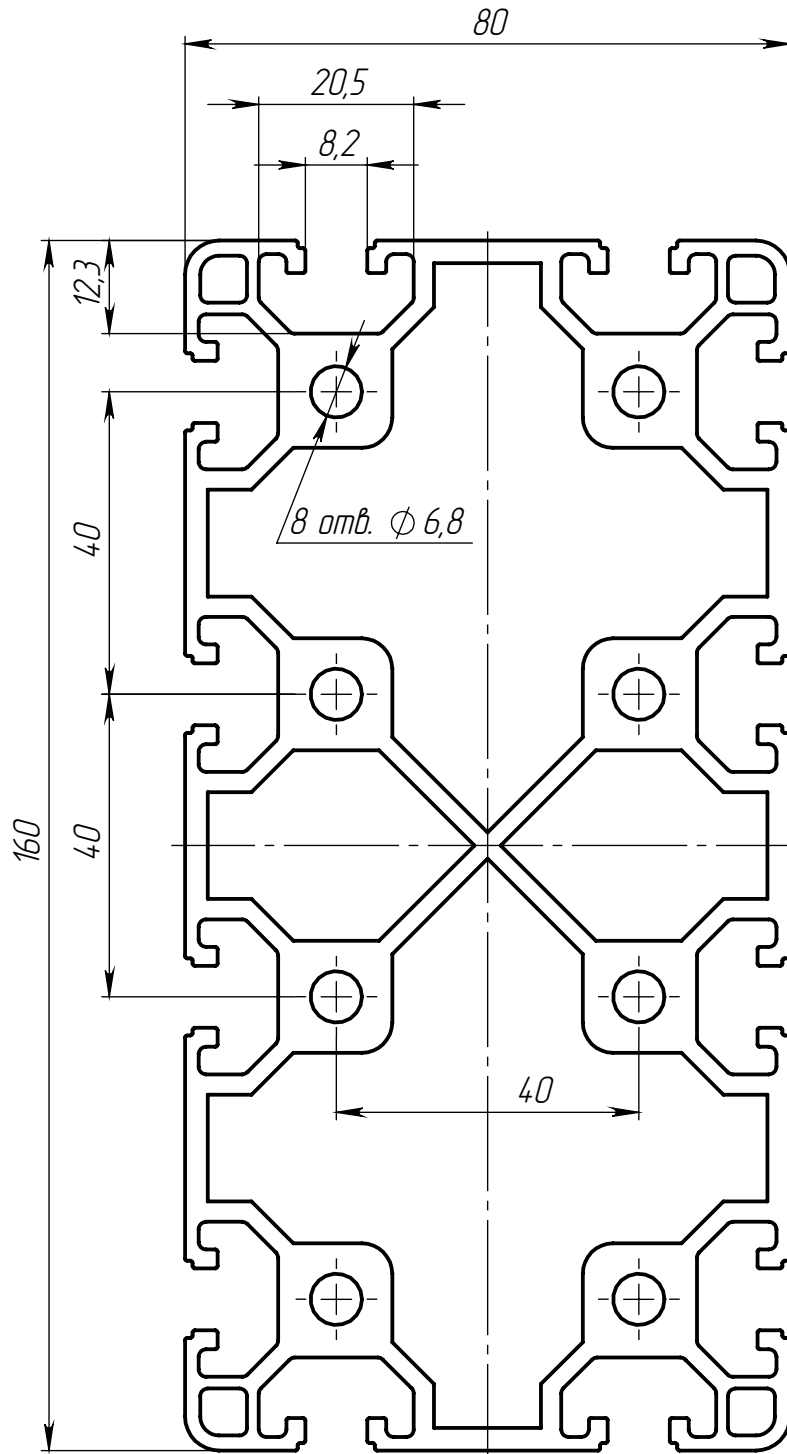

ALF-80160-8B

Перв. примен.

Справ. №

Подп. и дата

Инд. № дудл.

Взам. инв. №

Подп. и дата

Инд. № подл.

| Изм. | Лист | № докум. | Подп. | Дата |
|-----------|------|----------|-------|------|
| Разраб. | | | | |
| Пров. | | | | |
| Т. контр. | | | | |
| Н. контр. | | | | |
| Утв. | | | | |

ALF-80160-8B

Конструкционный
профиль 80x160