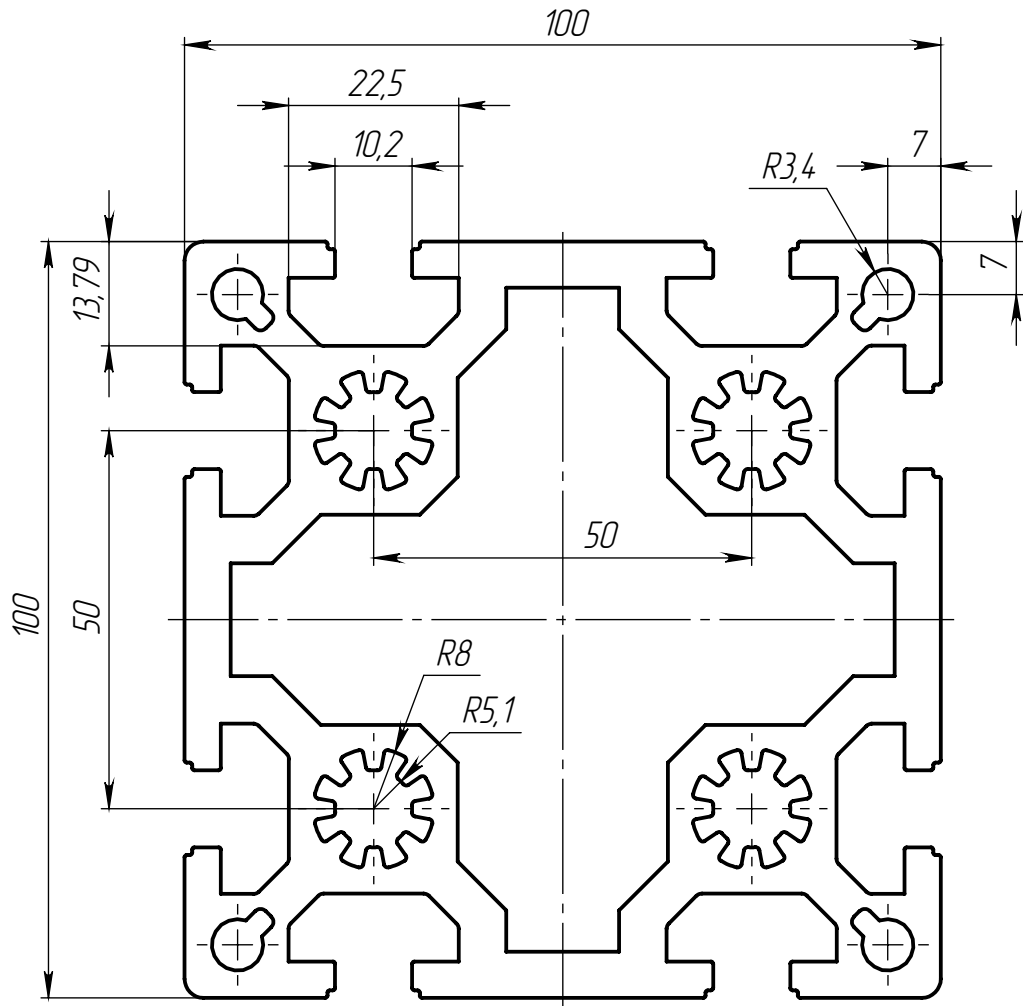

ALF-100100-10B

Перв. примен.

Справ. №

Подп. и дата

Инд. № дудл.

Взам. инв. №

Подп. и дата

Инд. № подл.

ALF-100100-10B

Конструкционный  
профиль 100x100

6063 T5

Лит.	Масса	Масштаб
	9.82	1:1
Лист 1		Листов 1

9.82

1:1

Лист 1

Листов 1