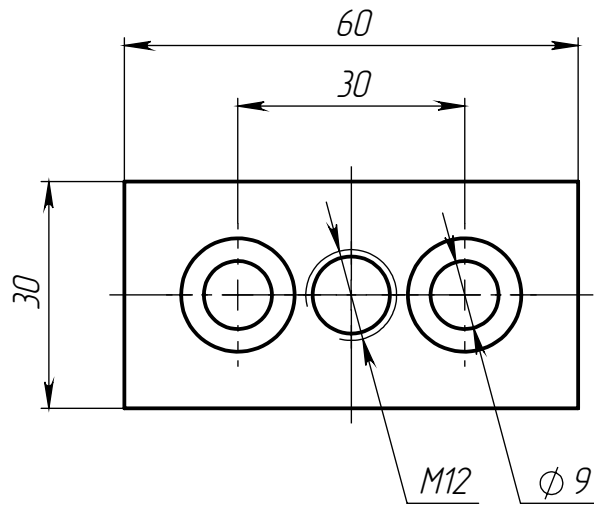

ALF-CPM12-3060

Перв. примен.		Справ. №		Подп. и дата		Инв. № дудл.		Взам. инв. №		Подп. и дата		Инв. № подл.		
ALF-CPM12-3060														
ALF-CPM12-3060														
Торцевая пластина для опор M12, серия 3060												Лит.	Масса	Масштаб
Алюминиевый сплав													45 г	1:1
Копировал												Лист 1	Листов 1	
Формат А4												ООО «Интеллектуальные Родот Системы»		