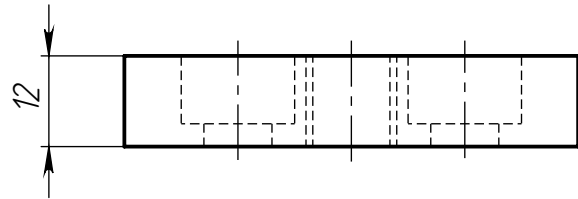

ALF-CPM12-3060

Перв. примен.		Справ. №		Подп. и дата		Инв. № дудл.		Взам. инв. №		Подп. и дата		Инв. № подл.		
ALF-CPM12-3060														
ALF-CPM12-3060														
Торцевая пластина для опор M12, серия 3060												Лит.	Масса	Масштаб
Алюминиевый сплав													45 г	1:1
Копировал												Лист 1	Листов 1	
Формат А4												ООО «Интеллектуальные Родот Системы»		