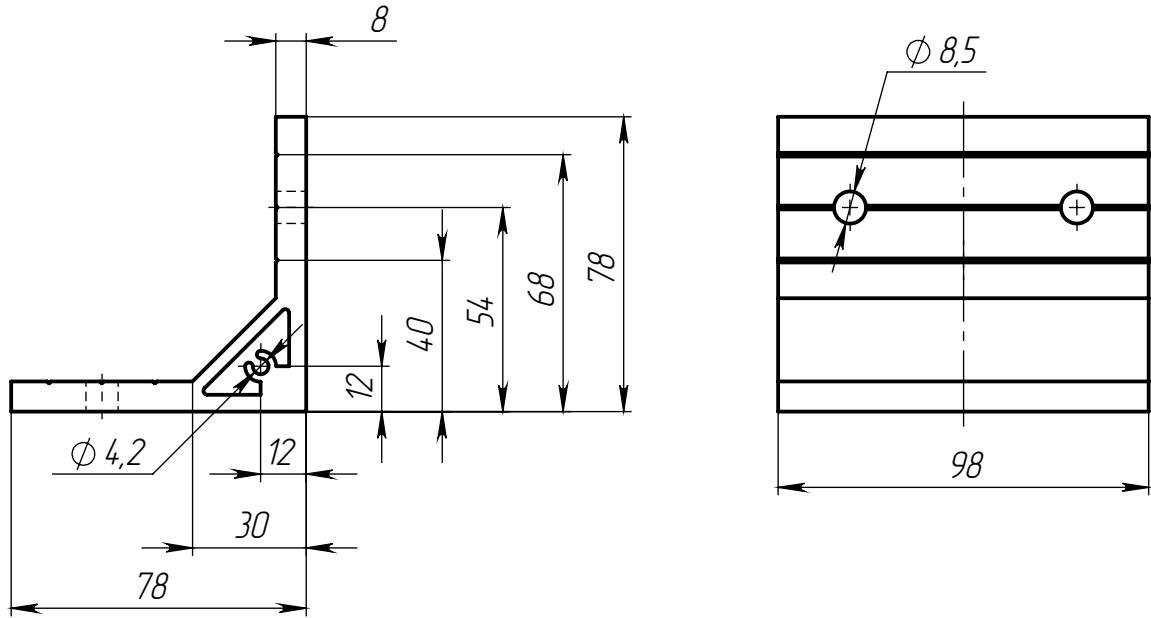

ALF-CC7878-98

Перв. примен.

Справ. №

Подл. и дата

Изм. № дудл.

Взам. инв. №

Подл. и дата

Изм. № подл.

Изм.	Лист	№ докум.	Подп.	Дата
Разраб.				
Пров.				
Т. контр.				
Н. контр.				
Утв.				

ALF-CC7878-98

Угловой соединитель
78x78-98 для
алюминиевых профилей

Лит.	Масса	Масштаб
	315 г	1:2
Лист 1		Листов 1

6063 T5

ООО «Интеллектуальные
Робот Системы»

Копировал

Формат А4