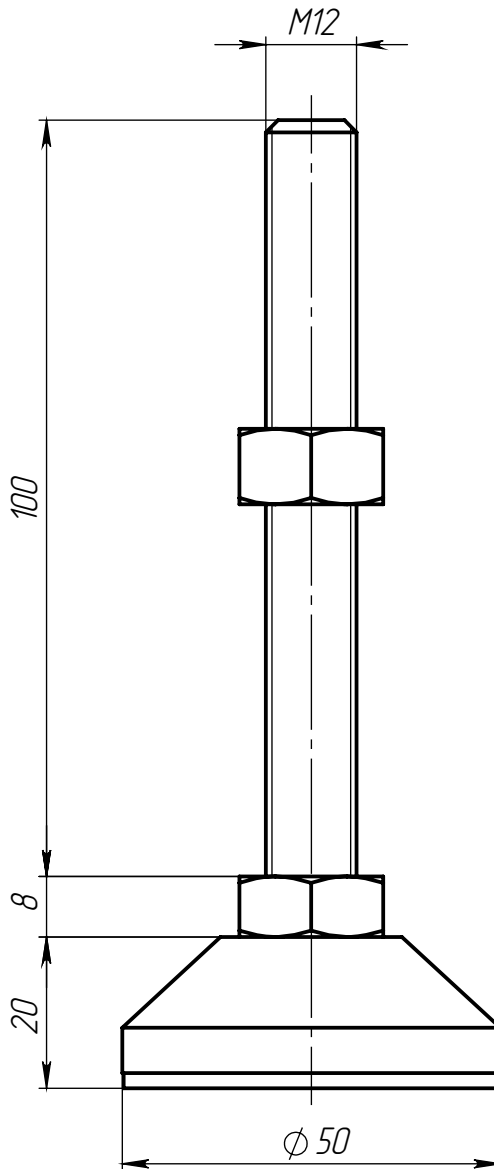

ALF-LA100M12-D50R

Перв. примен.		Справ. №		Подп. и дата		Инд. № дудл.		Взам. инв. №		Подп. и дата		Инд. № подл.			
ALF-LA100M12-D50R															
ALF-LA100M12-D50R															
<p>Опора регулируемая для алюминиевых профилей, основание 50 мм с резиновой накладкой, шпилька M12x100</p>															
Изм		Лист		№ докум.		Подп.		Дата		Лит.		Масса		Масштаб	
Разраб.										Лист 1		Листов 1		0.15 1:1	
Пров.															
Т. контр.															
Н. контр.															
Утв.															