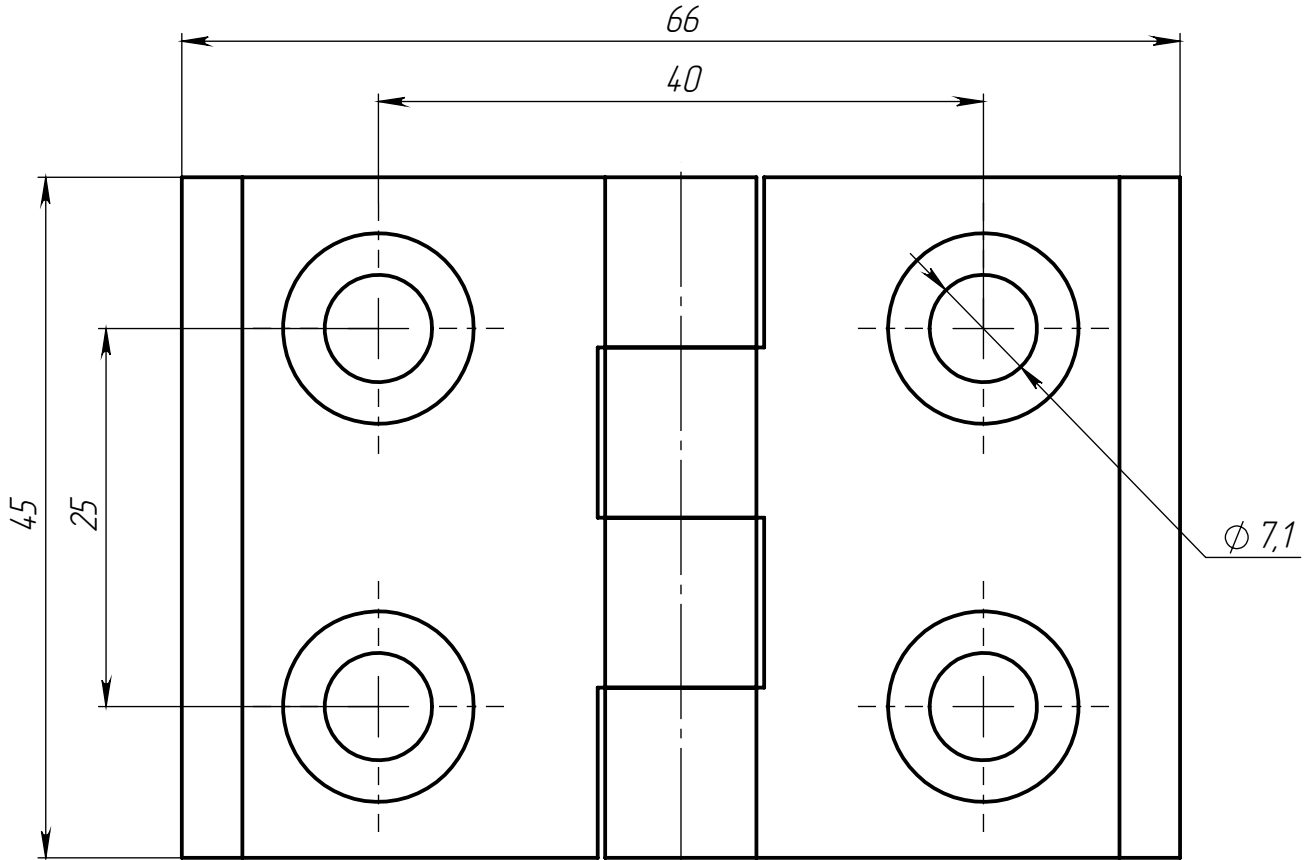

ALF-L4040-A

Перв. примен.

Справ. №

Подл. и дата

Изм. № докл.

Взам. инв. №

Подл. и дата

Изм. № подл.

Изм.	Лист	№ докум.	Подп.	Дата
Разраб.				
Пров.				
Т. контр.				
Н. контр.				
Утв.				

ALF-L4040-A

Петля алюминиевая М6
для алюминиевых
профилей, серия 4040

Алюминиевый сплав

Лит.	Масса	Масштаб
	37 г	2:1
Лист 1		Листов 1

ООО «Интеллектуальные
Робот Системы»