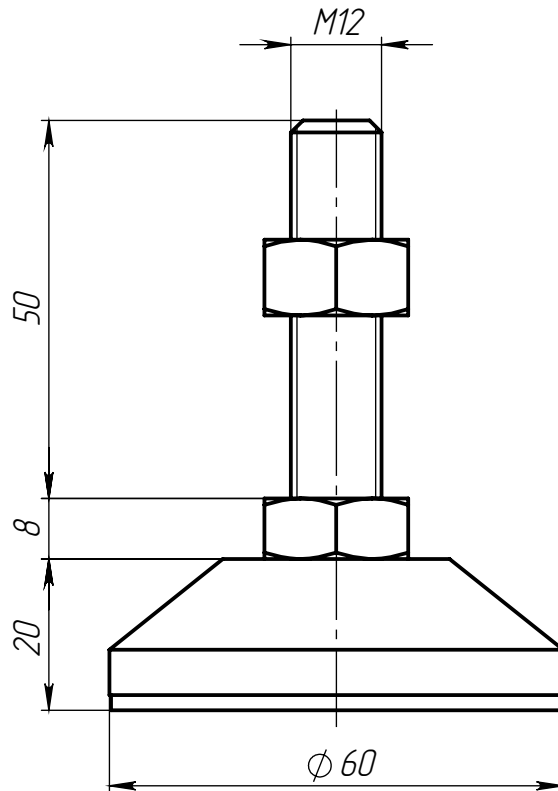

ALF-LA50M12-D60R

Перв. примен.		Справ. №		Подп. и дата		Инв. № дудл.		Взам. инв. №		Подп. и дата		Инв. № подл.			
ALF-LA50M12-D60R															
<p>Опора регулируемая для алюминиевых профилей, основание 60 мм с резиновой накладкой, шпилька M12x50</p>															
Изм		Лист		№ докум.		Подп.		Дата		Лит.		Масса		Масштаб	
Разраб.										Лист 1		Листов 1		0.15 1:1	
Пров.															
Т. контр.															
Н. контр.															
Утв.															
ООО «Интеллектуальные Родот Системы»															