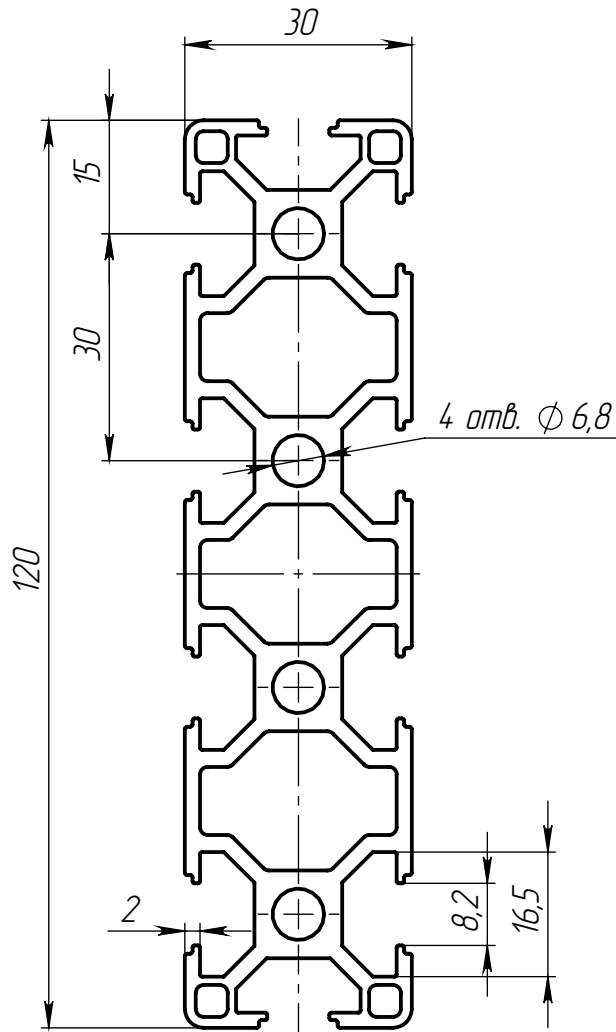

ALF-30120-8B

Перв. примен.

Справ. №

Подл. и дата

Инд. № дудл.

Взам. инв. №

Подл. и дата

Инд. № подл.

Изм.	Лист	№ докум.	Подп.	Дата
Разраб.				
Пров.				
Т. контр.				
Н. контр.				
Утв.				

ALF-30120-8B

Конструкционный
профиль 30x120

6063 T5

Лит.	Масса	Масштаб
	2.95	1:1
Лист 1		Листов 1

ООО «Интеллектуальные
Робот Системы»