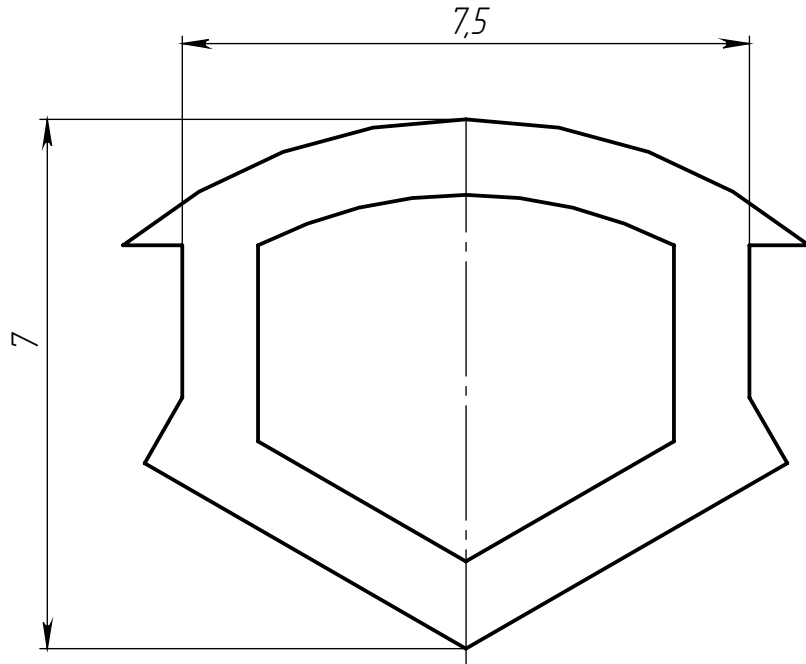

ALF-CP-C6

Перв. примен.

Справ. №

Подл. и дата

Инд. № дудл.

Взам. инв. №

Подл. и дата

Инд. № подл.

ALF-CP-C6

Изм	Лист	№ докум.	Подп.	Дата
Разраб.				
Пров.				
Т. контр.				
Н. контр.				
Утв.				

Зажимной профиль замкнутый для
алюминиевых профилей, паз 6

Лит.	Масса	Масштаб
	25 г	10:1
Лист 1		Листов 1

Пластик

ООО «Интеллектуальные
Робот Системы»

Копировал

Формат А4