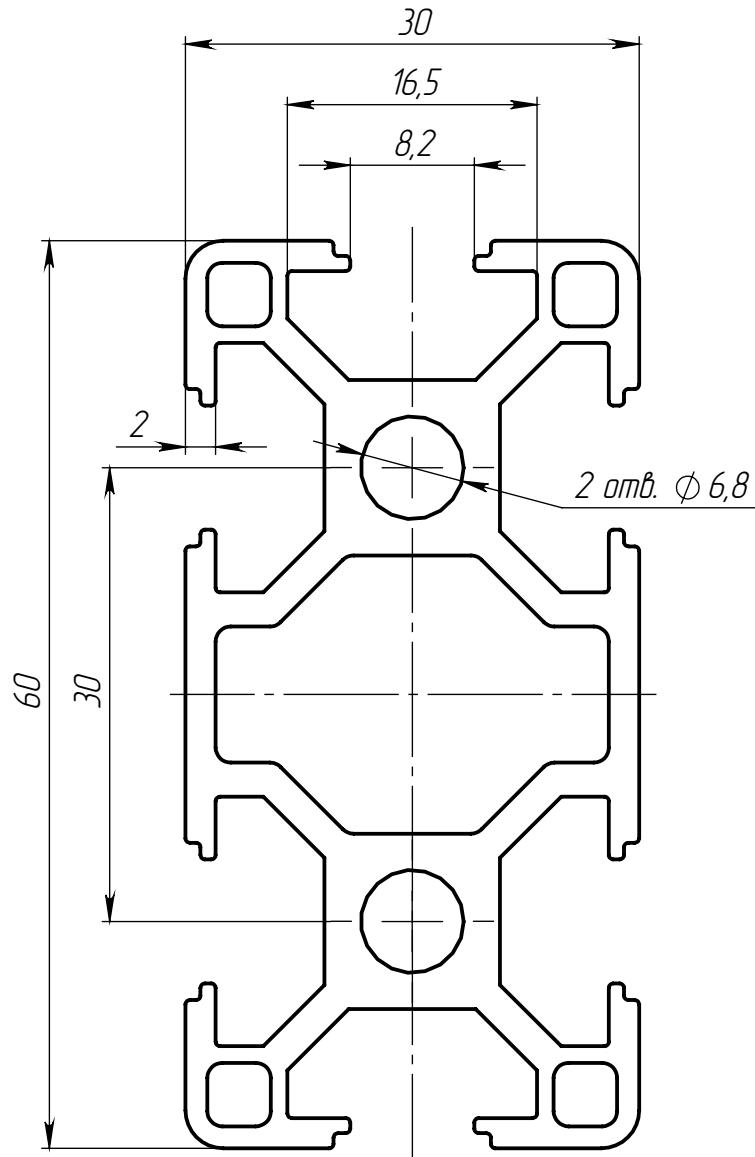

ALF-3060-8B

Перв. примен.

Справ. №

Подп. и дата

Инд. № дудл.

Взам. инв. №

Подп. и дата

Инд. № подл.

Изм.	Лист	№ докум.	Подп.	Дата
Разраб.				
Пров.				
Т. контр.				
Н. контр.				
Утв.				

ALF-3060-8B

Конструкционный
профиль 30x60

6063 T5

Лит.	Масса	Масштаб
------	-------	---------

	1.54	2:1
--	------	-----