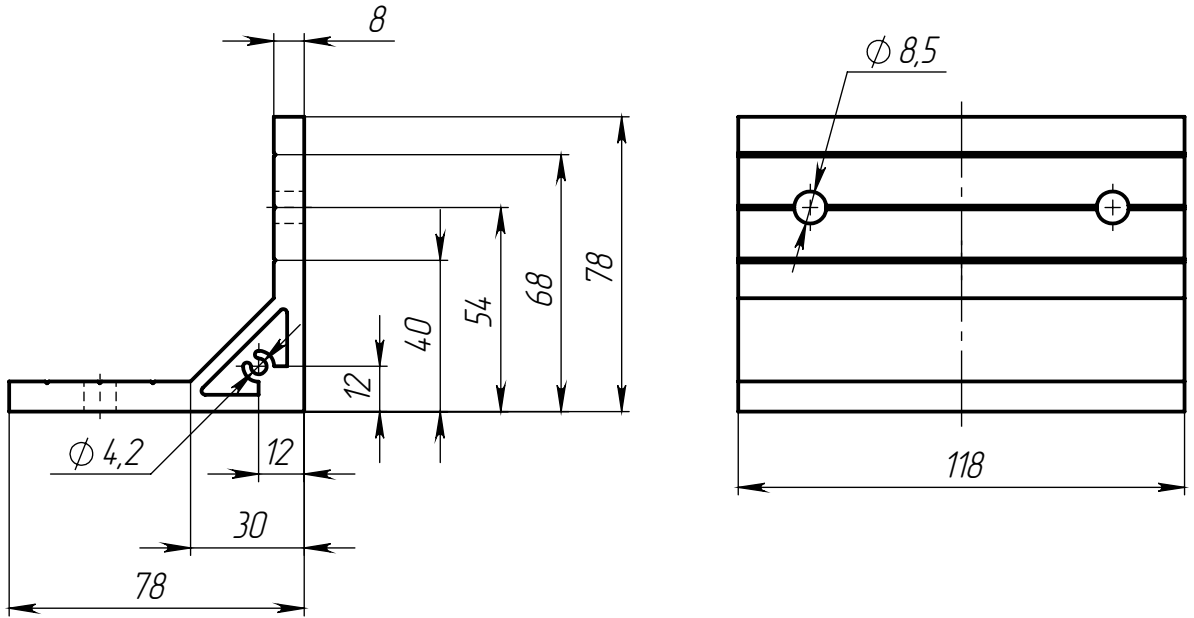

ALF-CC7878-118

Перв. примен.

Справ. №

Подл. и дата

Изм. № дудл.

Взам. инв. №

Подл. и дата

Изм. № подл.

Изм.	Лист	№ докум.	Подп.	Дата
Разраб.				
Пров.				
Т. контр.				
И. контр.				
Утв.				

ALF-CC7878-118

Угловой соединитель
78x78-118 для
алюминиевых профилей

Лит.	Масса	Масштаб
	380 г	1:2
Лист 1		Листов 1

6063 T5

ООО «Интеллектуальные
Робот Системы»

Копировал

Формат А4