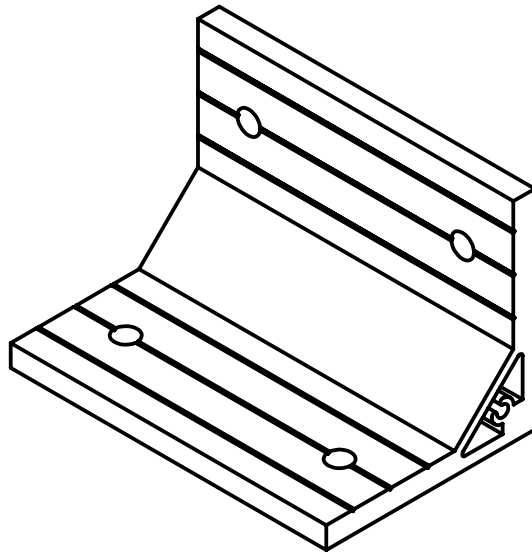

ALF-CC7878-118

Перв. примен.

Справ. №

Подл. и дата

Изм. № дудл.

Взам. инв. №

Подл. и дата

Изм. № подл.

Изм.	Лист	№ докум.	Подп.	Дата
Разраб.				
Пров.				
Т. контр.				
И. контр.				
Утв.				

ALF-CC7878-118

Угловой соединитель  
78x78-118 для  
алюминиевых профилей

Лит.	Масса	Масштаб
	380 г	1:2
Лист 1		Листов 1