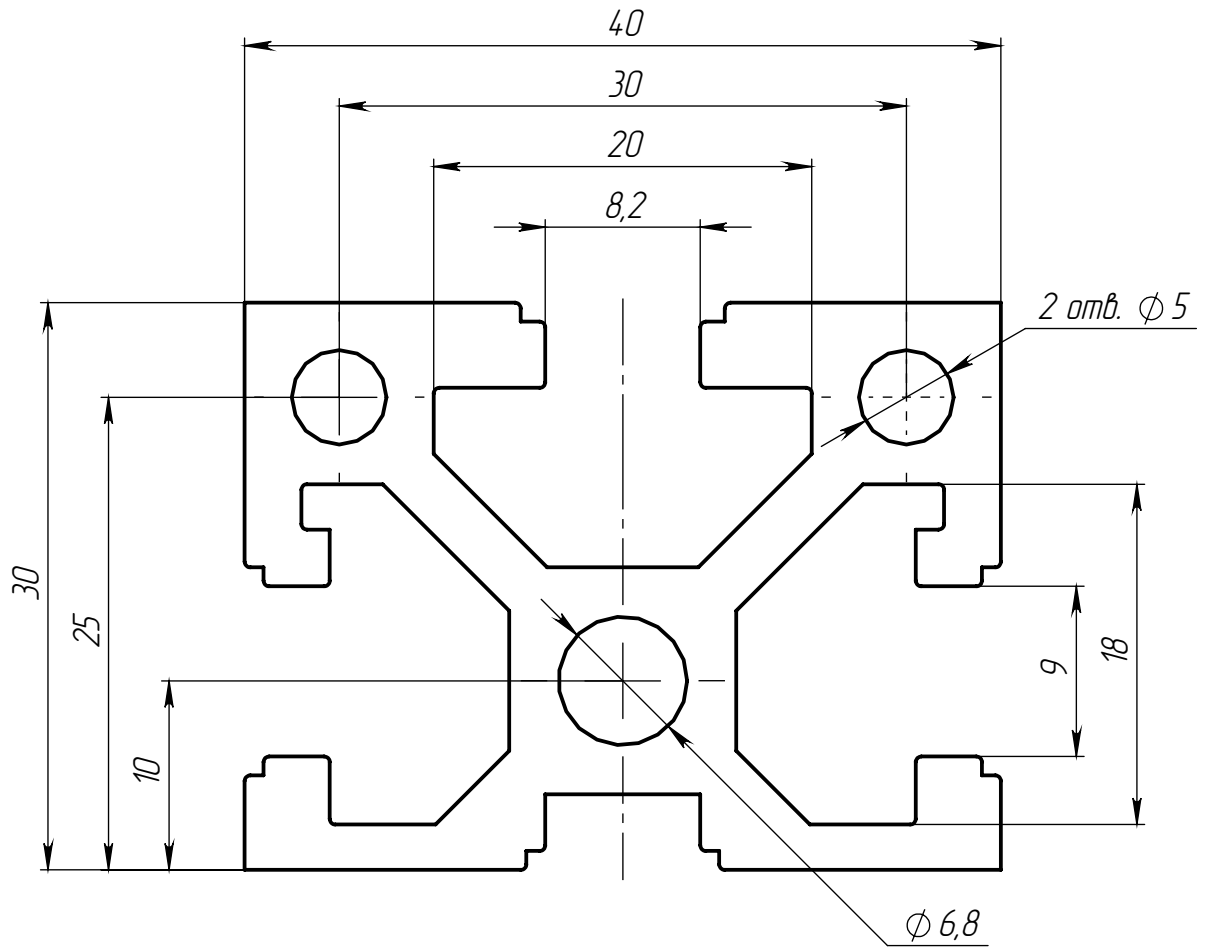

ALF-3040-8B

Перв. примен.

Справ. №

Подп. и дата

Инд. № дудл.

Взам. инв. №

Подп. и дата

Инд. № подл.

Изм.	Лист	№ докум.	Подп.	Дата
Разраб.				
Пров.				
Т. контр.				
Н. контр.				
Утв.				

ALF-3040-8B

Конструкционный
профиль 30x40

6063 T5

Лит.	Масса	Масштаб
	140	2.5:1
Лист 1		Листов 1

ООО «Интеллектуальные
Робот Системы»