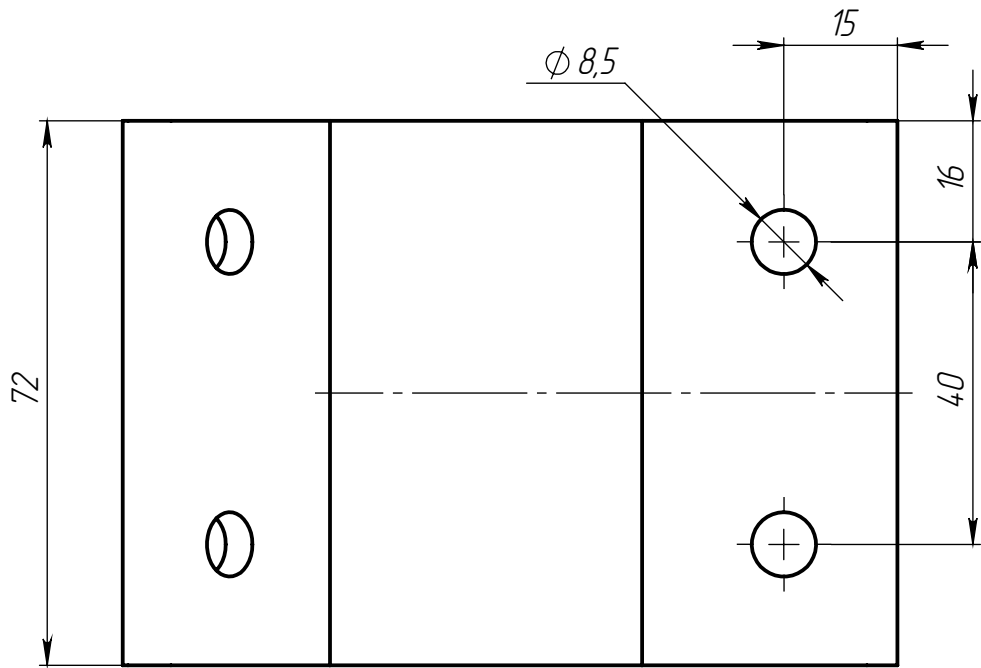

ALF-CC135-80

Перв. примен.
Справ. №

Подл. и дата
Инд. № дудл.
Взам. инв. №

Подл. и дата
Инд. № подл.
Изм. Лист
Разраб.
Пров.
Т. контр.
Н. контр.
Утв.

Изм.	Лист	№ докум.	Подп.	Дата

ALF-CC135-80

Угловой соединитель 135 градусов
для алюминиевых профилей, паз 8,
серия 80