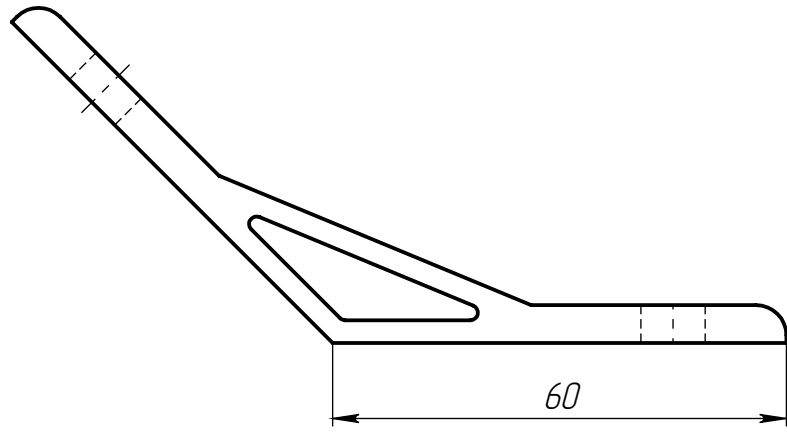

ALF-CC135-80

Перв. примен.
Справ. №

Подл. и дата
Инд. № дудл.
Взам. инв. №

Подл. и дата
Инд. № подл.
Изм. Лист
Разраб.
Пров.
Т. контр.
Н. контр.
Утв.

Изм.	Лист	№ докум.	Подп.	Дата

ALF-CC135-80

Угловой соединитель 135 градусов
для алюминиевых профилей, паз 8,
серия 80