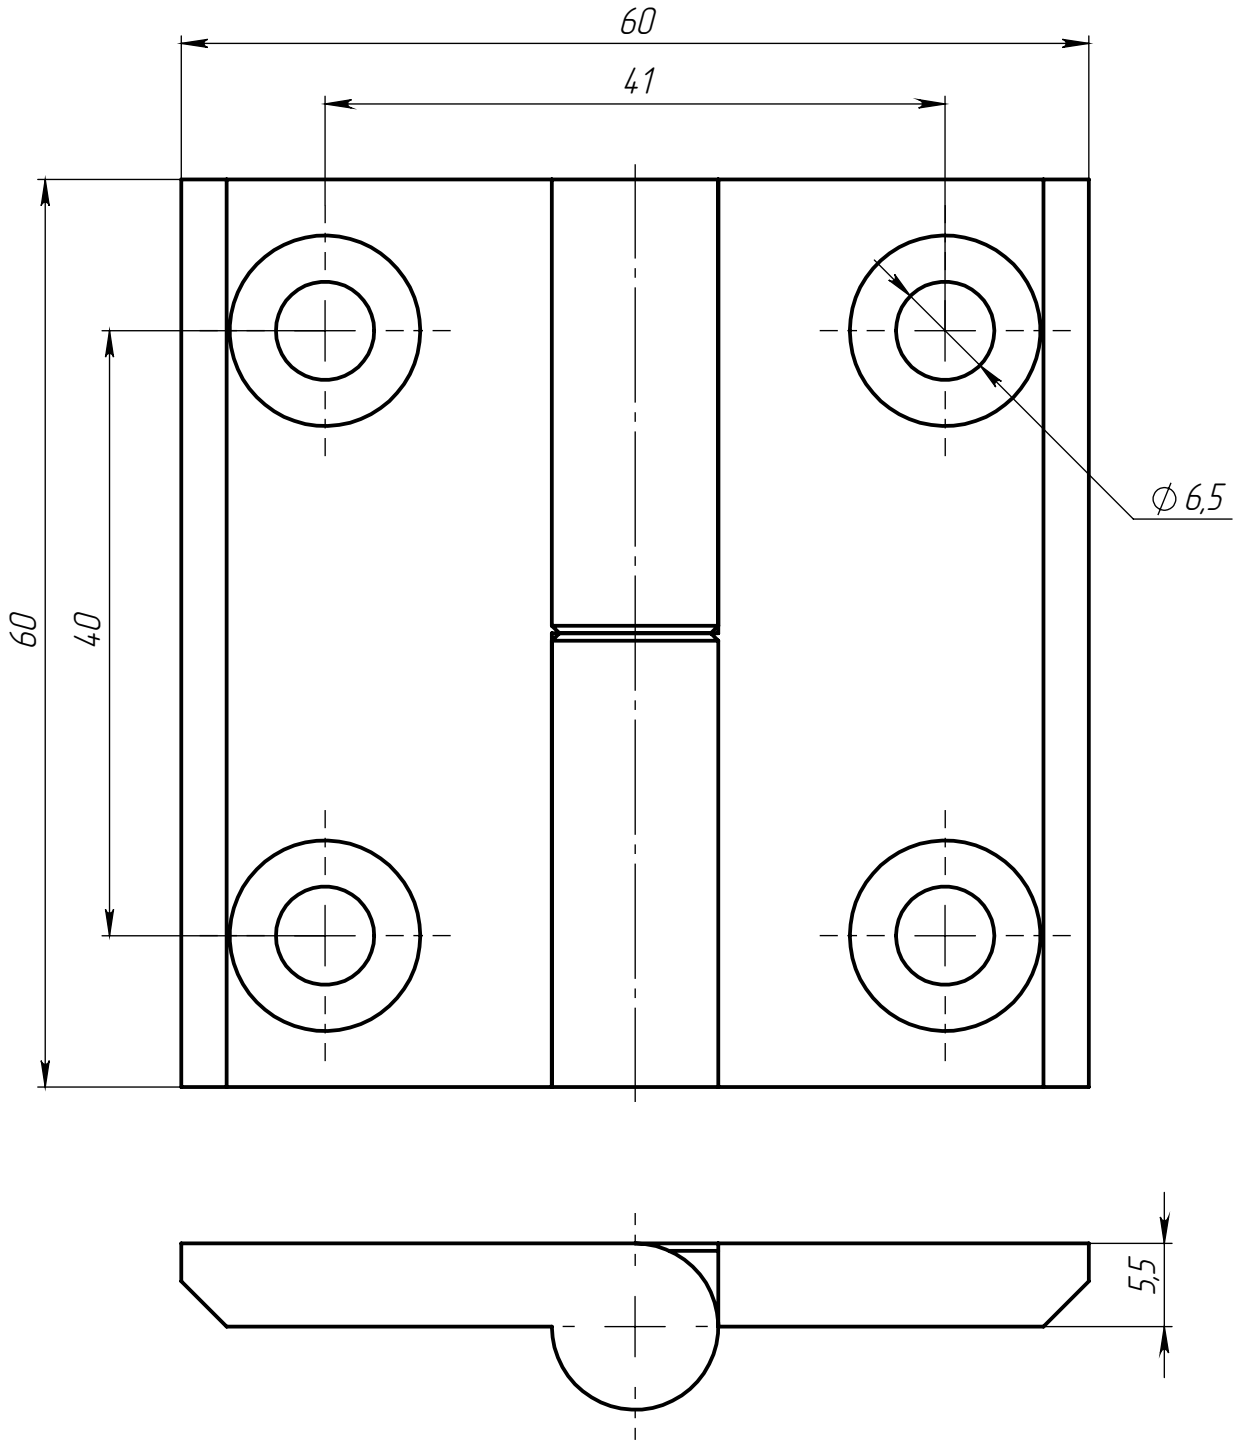

ALF-L40-SR

Перв. примен.

Справ. №

Подп. и дата

Инд. № дудл.

Взам. инв. №

Подп. и дата

Инд. № подл.

Изм.	Лист	№ докум.	Подп.	Дата
Разраб.				
Пров.				
Т. контр.				
Н. контр.				
Утв.				

ALF-L40-SR

Петля алюминиевая разъемная М6 для алюминиевых профилей, серия 40, правая

Алюминиевый сплав

Лит.	Масса	Масштаб
	54 г	2:1
Лист 1		Листов 1

ООО «Интеллектуальные Родот Системы»