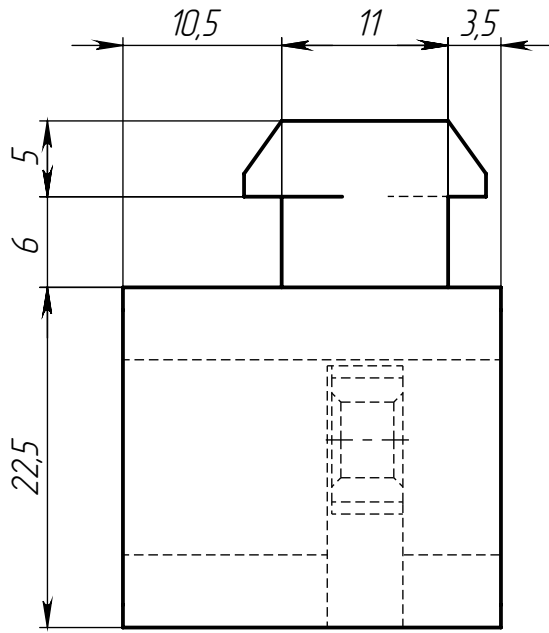

ALF-PC40S

Перв. примен.

Справ. №

Подл. и дата

Инд. № дудл.

Взам. инв. №

Подл. и дата

Инд. № подл.

ALF-PC40S

Изм.	Лист	№ докум.	Подп.	Дата
Разраб.				
Пров.				
Т. контр.				
Н. контр.				
Утв.				

Прижимной соединитель М6 для
алюминиевых профилей, паз 8,
серия 40 уширенный

Нейлон, сталь

Лит.	Масса	Масштаб
	12 г	2:1
Лист 1		Листов 1

ООО «Интеллектуальные
Робот Системы»