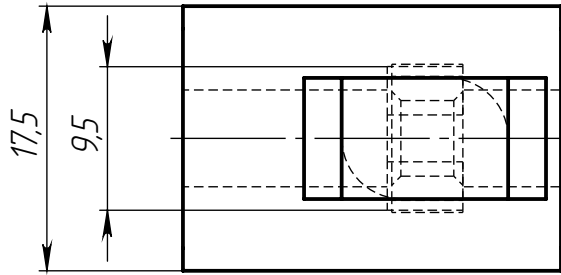

ALF-PC40S

Перв. примен.

Справ. №

Подл. и дата

Инд. № дудл.

Взам. инв. №

Подл. и дата

Инд. № подл.

ALF-PC40S

Изм.	Лист	№ докум.	Подп.	Дата
Разраб.				
Пров.				
Т. контр.				
Н. контр.				
Утв.				

Прижимной соединитель М6 для
алюминиевых профилей, паз 8,
серия 40 уширенный

Нейлон, сталь

Лит.	Масса	Масштаб
	12 г	2:1
Лист 1		Листов 1

ООО «Интеллектуальные
Робот Системы»