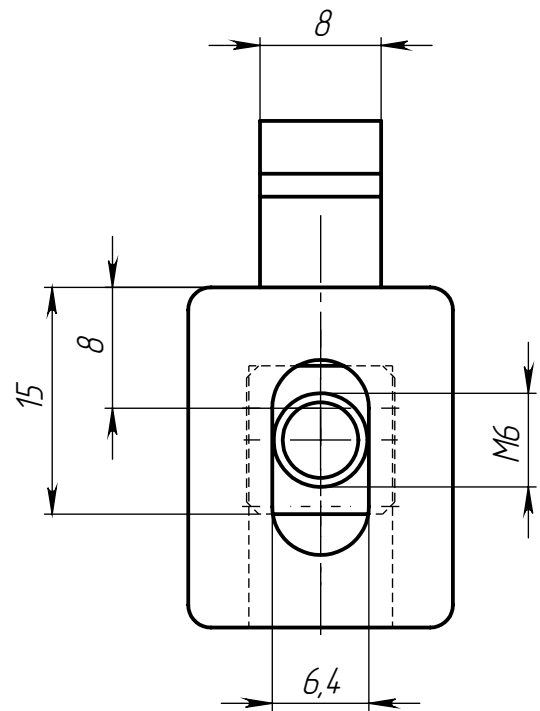

ALF-PC40S

Перв. примен.

Справ. №

Подл. и дата

Инд. № дудл.

Взам. инв. №

Подл. и дата

Инд. № подл.

ALF-PC40S

Изм.	Лист	№ докум.	Подп.	Дата
Разраб.				
Пров.				
Т. контр.				
Н. контр.				
Утв.				

Прижимной соединитель М6 для
алюминиевых профилей, паз 8,
серия 40 уширенный

Нейлон, сталь

Лит.	Масса	Масштаб
	12 г	2:1
Лист 1		Листов 1

ООО «Интеллектуальные
Робот Системы»