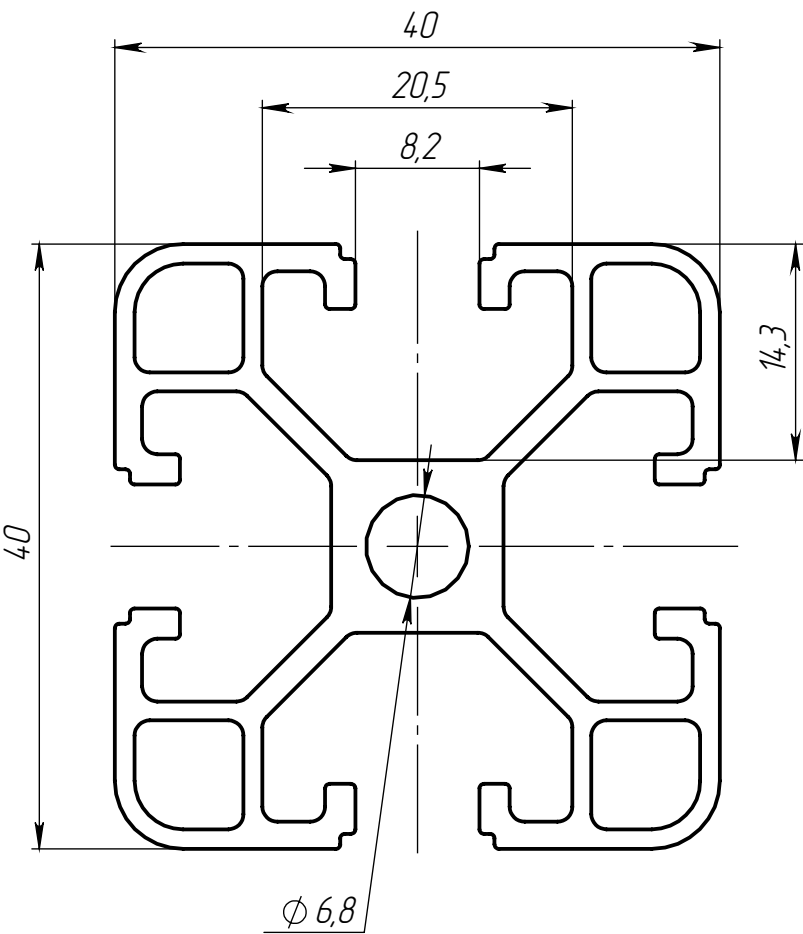

ALF-4040-8L

Перв. примен.

Справ. №

Подп. и дата

Инд. № дудл.

Взам. инв. №

Подп. и дата

Инд. № подл.

Изм.	Лист	№ докум.	Подп.	Дата
Разраб.				
Пров.				
Т. контр.				
Н. контр.				
Утв.				

ALF-4040-8L

Конструкционный
профиль 40x40

6063 T5

Лит.	Масса	Масштаб
	1.18	2:1
Лист 1		Листов 1

ООО «Интеллектуальные
Робот Системы»