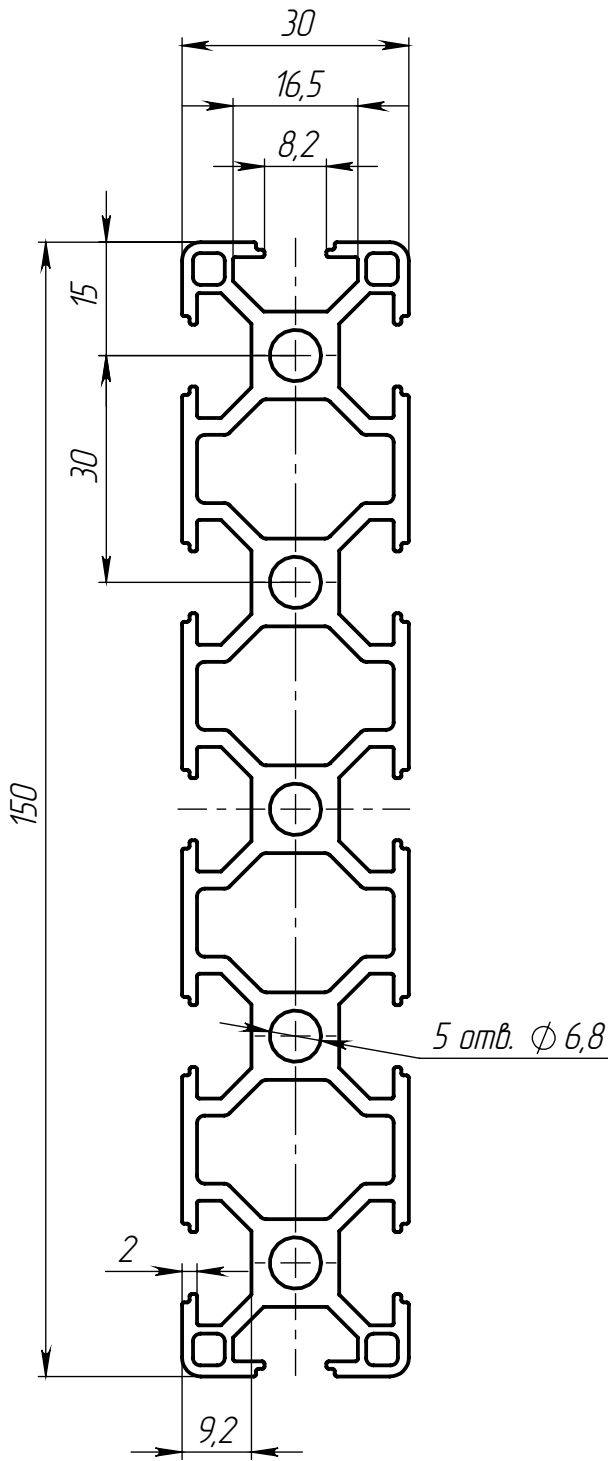

ALF-30150-8B

Перв. примен.

Справ. №

Подл. и дата

Инд. № дудл.

Взам. инв. №

Подл. и дата

Инд. № подл.

Изм.	Лист	№ докум.	Подп.	Дата
Разраб.				
Пров.				
Т. контр.				
Н. контр.				
Утв.				

ALF-30150-8B

Конструкционный  
профиль 30x150

6063 T5

Лит.	Масса	Масштаб
	3.66	1:1
Лист 1		Листов 1

ООО «Интеллектуальные  
Робот Системы»