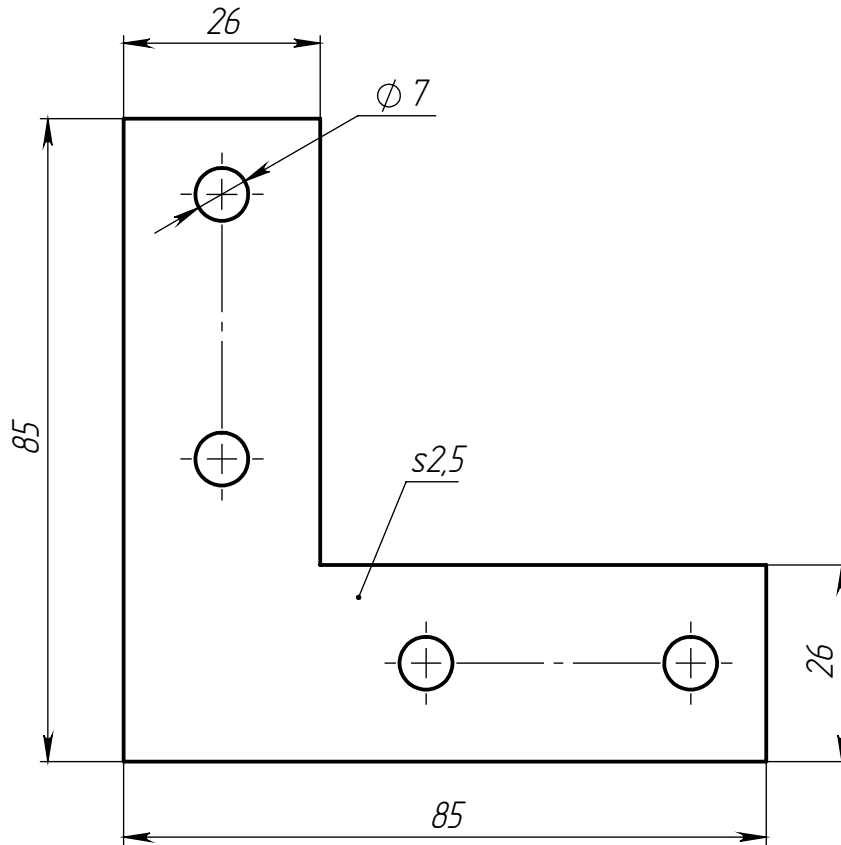

ALF-IC30-L

Перв. примен.

Справ. №

Подп. и дата

Инд. № дудл.

Взам. инв. №

Подп. и дата

Инд. № подл.

ALF-IC30-L

Изм	Лист	№ докум.	Подп.	Дата
Разраб.				
Пров.				
Т. контр.				
Н. контр.				
Утв.				

Двухсторонний внутренний угловой соединитель М6 для алюминиевых профилей, серия 30

Сталь никелированная

Лит.	Масса	Масштаб
	70 г	1:1
Лист 1		Листов 1

ООО «Интеллектуальные Родот Системы»