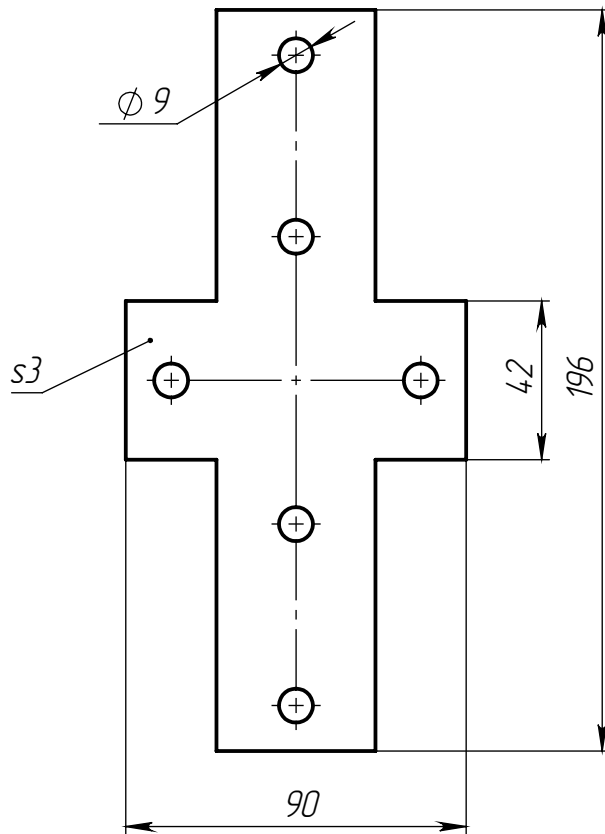

ALF-IC45-Q

Перв. примен.	
Справ. №	

Подл. и дата	
Инв. № дудл.	
Взам. инв. №	

Подл. и дата	
Инв. № подл.	

Изм.	Лист	№ докум.	Подп.	Дата
Разраб.				
Пров.				
Т. контр.				
Н. контр.				
Утв.				

ALF-IC45-Q				
Четырехсторонний внутренний угловой соединитель M8 для алюминиевых профилей, серия 45		Лит.	Масса	Масштаб
			231 г	1:2
Сталь никелированная		Лист 1		Листов 1
		ООО «Интеллектуальные Робот Системы»		