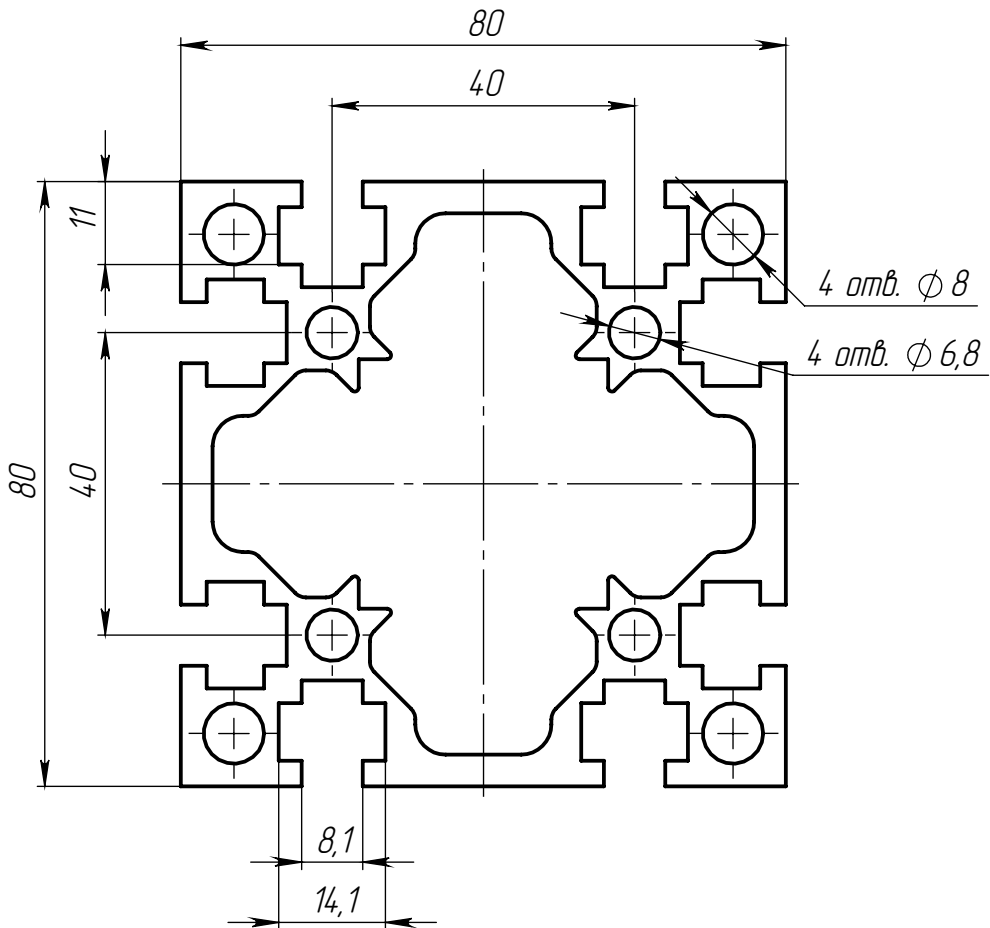

ALF-8080-8G

Перв. примен.

Справ. №

Подп. и дата

Инд. № дудл.

Взам. инв. №

Подп. и дата

Инд. № подл.

ALF-8080-8G

Конструкционный
профиль 80x80

6063 T5

Лит.	Масса	Масштаб
	5.00	1:1
Лист 1		Листов 1

ООО «Интеллектуальные
Робот Системы»

Копировал

Формат А4