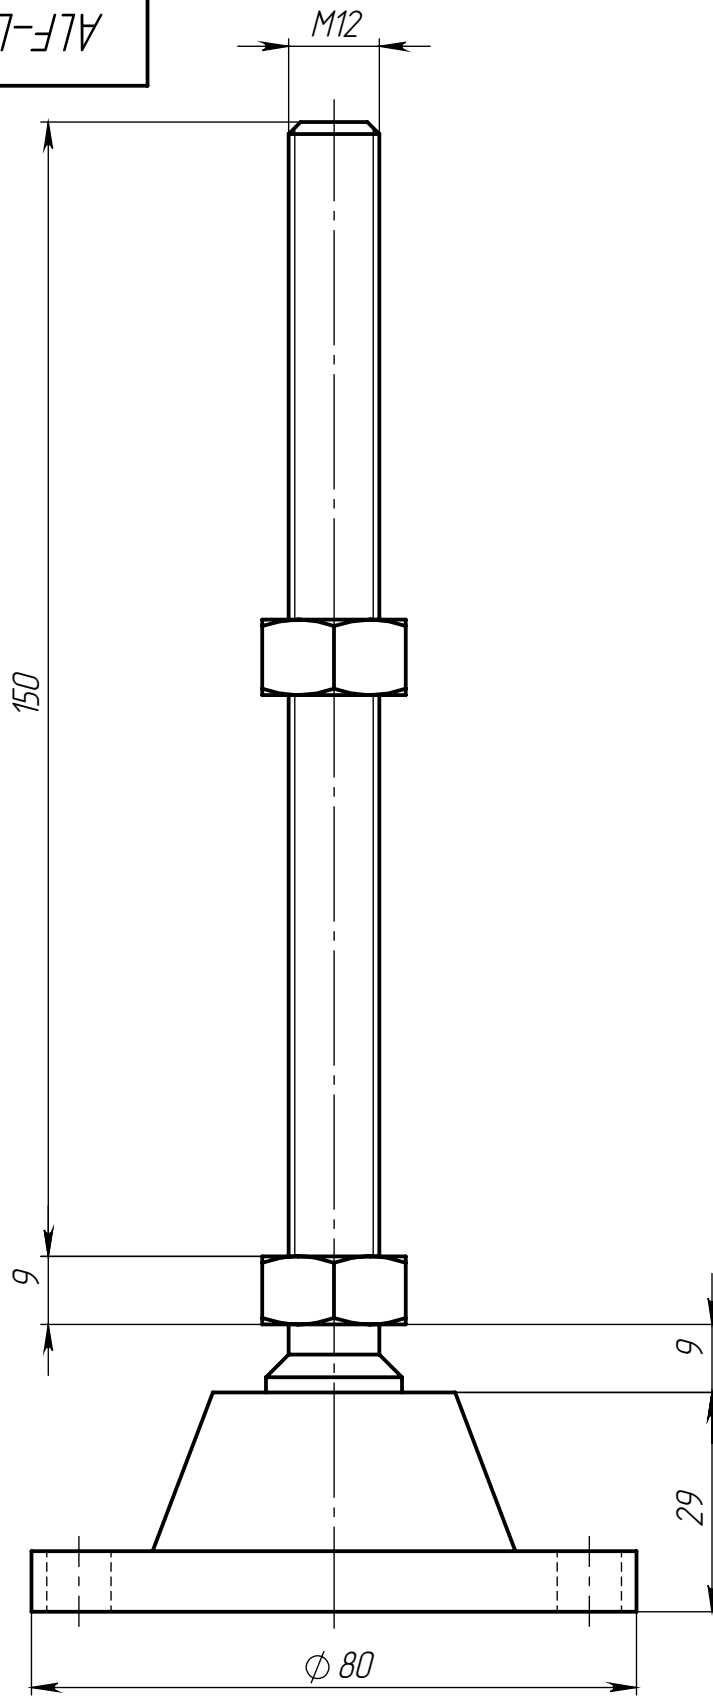

ALF-LA150M12-D80U

Перв. примен.

Справ. №

Подл. и дата

Инд. № дудл.

Взам. инв. №

Подл. и дата

Инд. № подл.

ALF-LA150M12-D80U

Опора регулируемая для
алюминиевых профилей,
основание 80 мм с
дополнительными отверстиями,
шпилька M12x150

Лит.	Масса	Масштаб
	0.15	1:1
Лист 1		Листов 1
ООО «Интеллектуальные Родот Системы»		