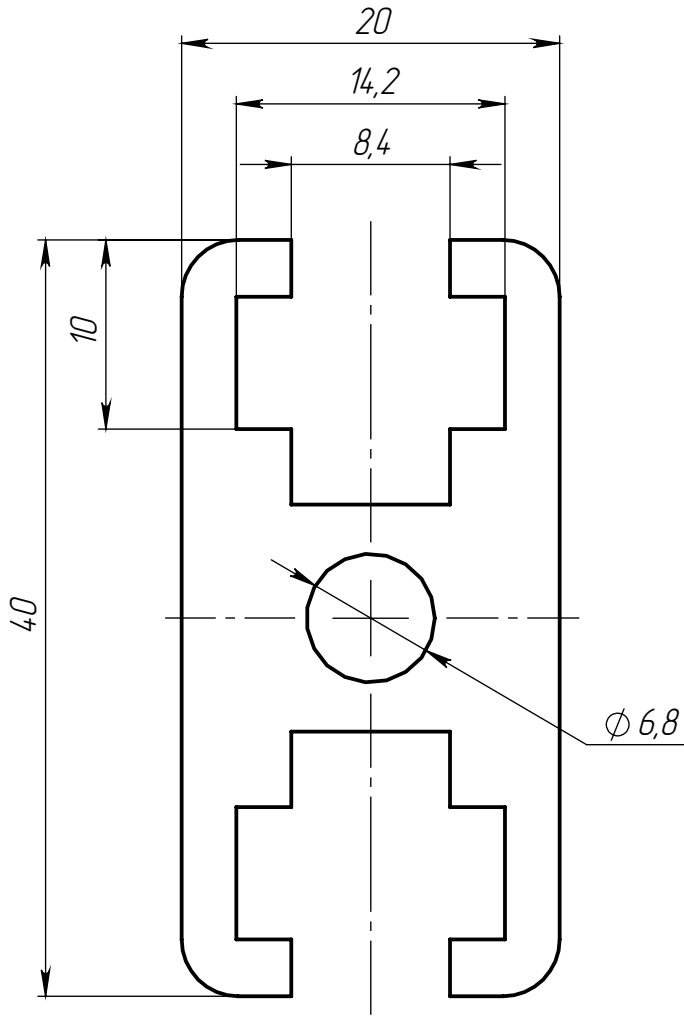

ALF-2040-8G

Перв. примен.

Справ. №

Подл. и дата

Инд. № дудл.

Взам. инв. №

Подл. и дата

Инд. № подл.

Изм.	Лист	№ докум.	Подп.	Дата
Разраб.				
Пров.				
Т. контр.				
Н. контр.				
Утв.				

ALF-2040-8G

Конструкционный
профиль 20x40

6063 T5

Лит.	Масса	Масштаб
	1.18	2.5:1
Лист 1		Листов 1

ООО «Интеллектуальные
Робот Системы»