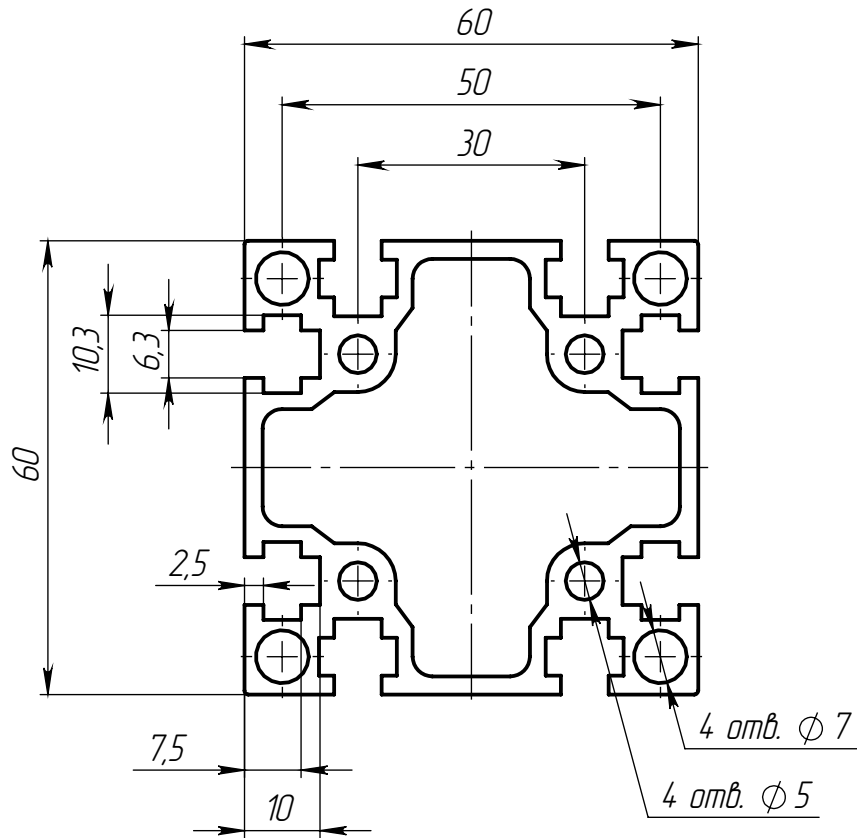

ALF-6060-6G

Перв. примен.

Справ. №

Подл. и дата

Инд. № дудл.

Взам. инв. №

Подл. и дата

Инд. № подл.

Изм	Лист	№ докум.	Подп.	Дата
Разраб.				
Пров.				
Т. контр.				
Н. контр.				
Утв.				

ALF-6060-6G

Конструкционный
профиль 60x60

6063 T5

Лит.	Масса	Масштаб
	2.77	1:1
Лист 1		Листов 1

ООО «Интеллектуальные
Робот Системы»