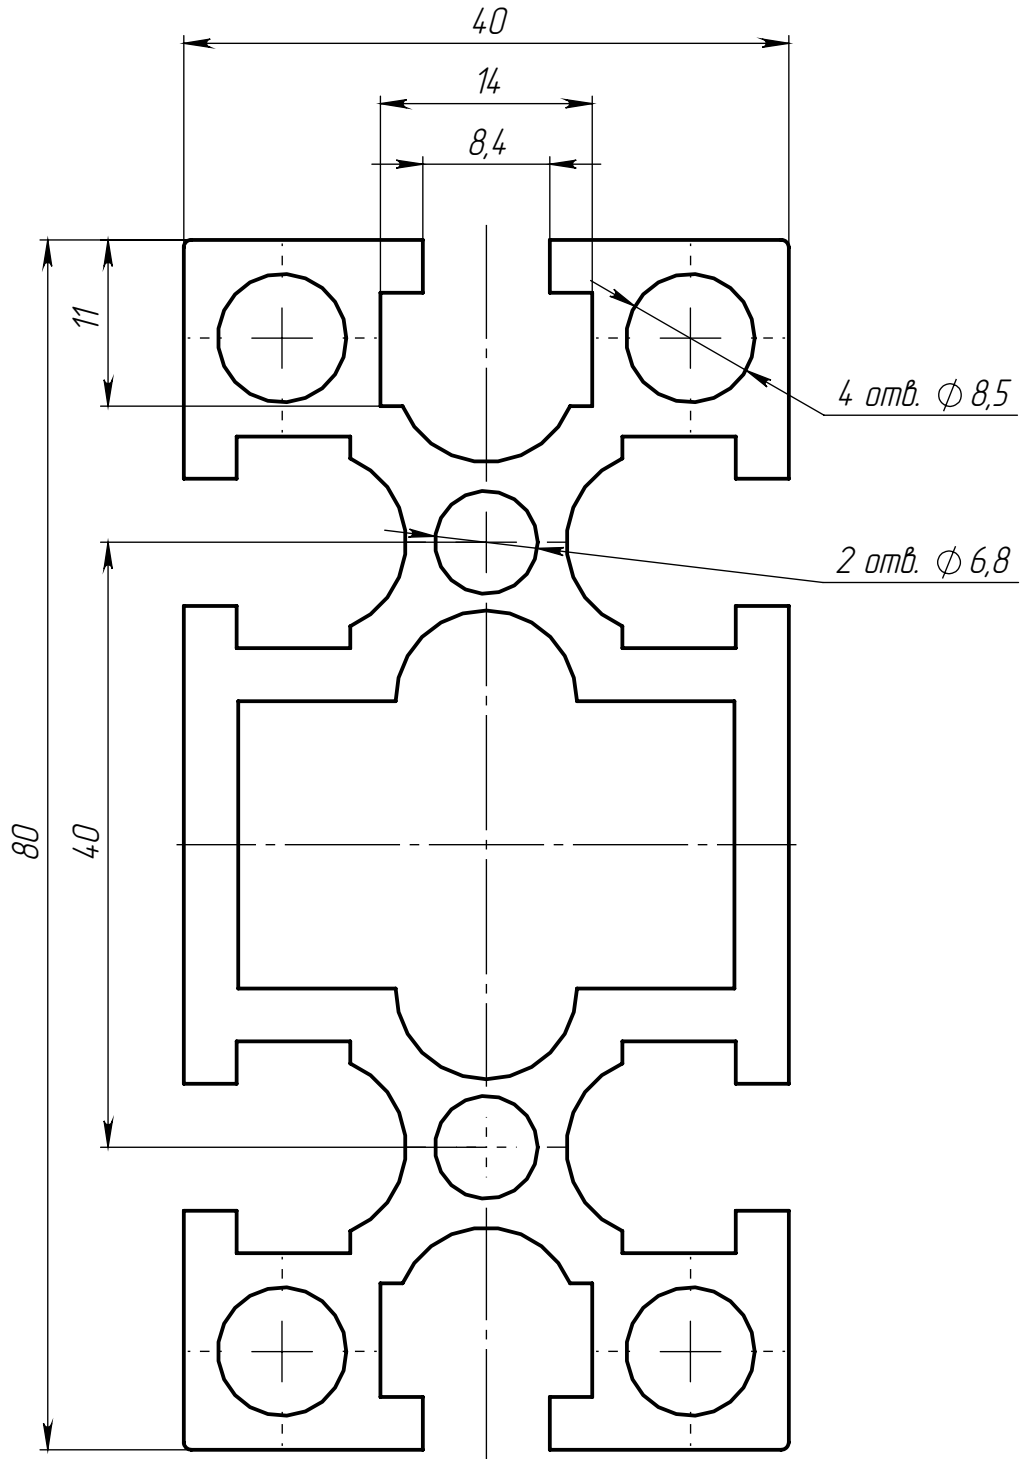

ALF-4080-8G

Перв. примен.

Справ. №

Подп. и дата

Инд. № дудл.

Взам. инв. №

Подп. и дата

Инд. № подл.

Изм.	Лист	№ докум.	Подп.	Дата
Разраб.				
Пров.				
Т. контр.				
Н. контр.				
Утв.				

ALF-4080-8G

Конструкционный  
профиль 40x80

6063 T5

Лит.	Масса	Масштаб
	3.17	2:1
Лист 1		Листов 1

ООО «Интеллектуальные  
Робот Системы»