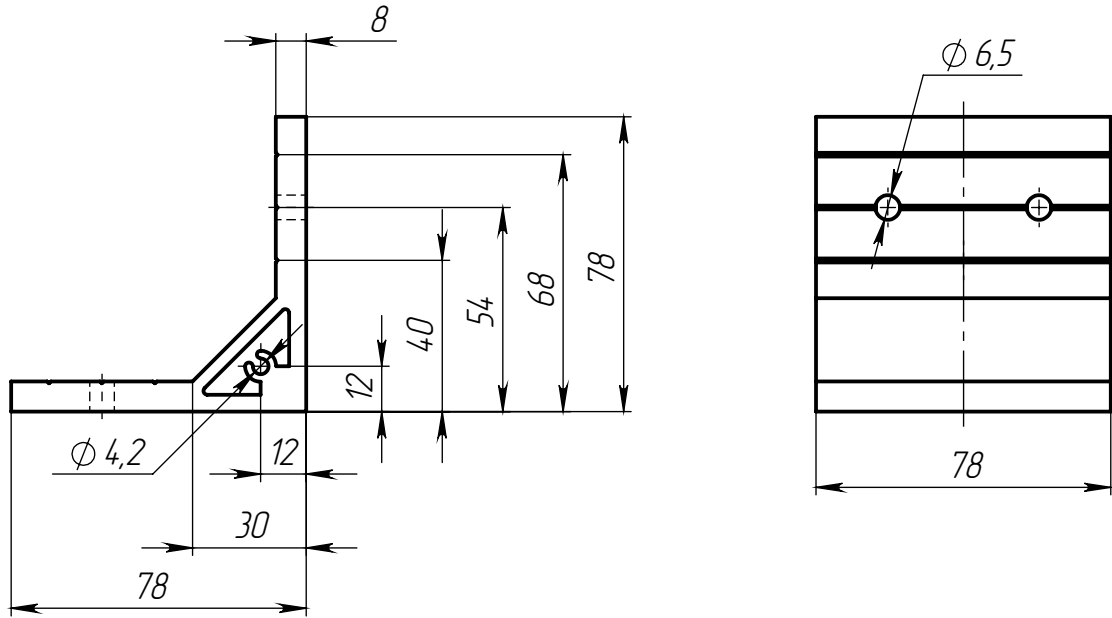

ALF-CC7878-78

Перв. примен.

Справ. №

Подл. и дата

Изм. № дудл.

Взам. инв. №

Подл. и дата

Изм. № подл.

Изм.	Лист	№ докум.	Подп.	Дата
Разраб.				
Пров.				
Т. контр.				
Н. контр.				
Утв.				

ALF-CC7878-78

Угловой соединитель
78x78-78 для
алюминиевых профилей

Лит.	Масса	Масштаб
	252 г	1:2
Лист 1		Листов 1

6063 T5

ООО «Интеллектуальные
Робот Системы»

Копировал

Формат А4