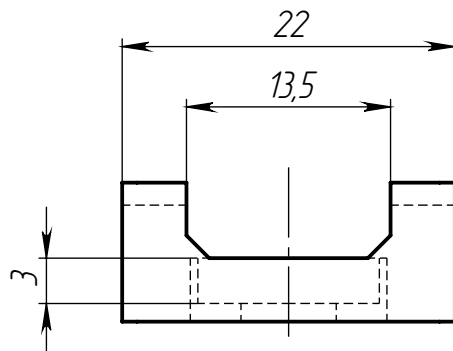

ALF-C-M6

Перв. примен.

Справ. №

Подп. и дата

Инв. № дудл.

Взам. инв. №

Подп. и дата

Инв. № подл.

ALF-C-M6

Изм.	Лист	№ докум.	Подп.	Дата
Разраб.				
Пров.				
Т. контр.				
Н. контр.				
Утв.				

Клипса для крепления кабелей М6 для алюминиевых профилей

Пластик

Лит.	Масса	Масштаб
	1.3 г	2:1
Лист 1		Листов 1

ООО «Интеллектуальные Родот Системы»