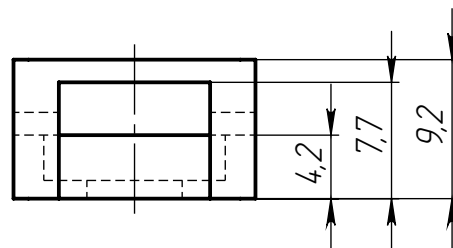

ALF-C-M6

Перв. примен.

Справ. №

Подп. и дата

Инв. № дудл.

Взам. инв. №

Подп. и дата

Инв. № подл.

ALF-C-M6

Изм.	Лист	№ докум.	Подп.	Дата
Разраб.				
Пров.				
Т. контр.				
Н. контр.				
Утв.				

Клипса для крепления кабелей М6 для алюминиевых профилей

Пластик

Лит.	Масса	Масштаб
	1.3 г	2:1
Лист 1		Листов 1

ООО «Интеллектуальные Родот Системы»