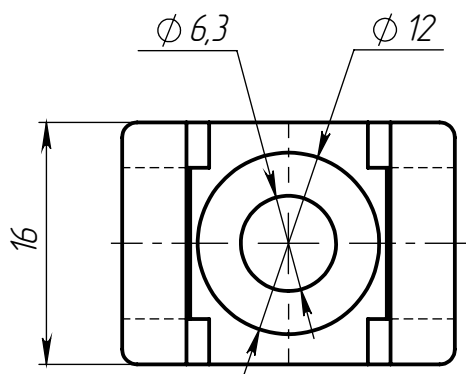

ALF-C-M6

Перв. примен.

Справ. №

Подп. и дата

Инв. № дудл.

Взам. инв. №

Подп. и дата

Инв. № подл.

ALF-C-M6

Изм.	Лист	№ докум.	Подп.	Дата
Разраб.				
Пров.				
Т. контр.				
Н. контр.				
Утв.				

Клипса для крепления кабелей М6 для алюминиевых профилей

Пластик

Лит.	Масса	Масштаб
	1.3 г	2:1
Лист 1		Листов 1

ООО «Интеллектуальные Родот Системы»