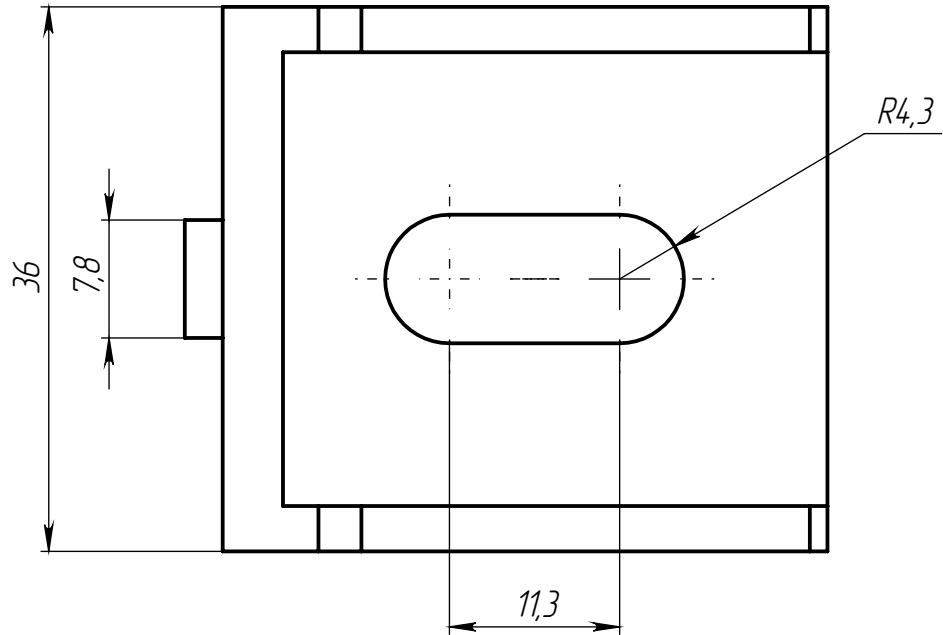

ALF-RC4040-8

Перв. примен.

Справ. №

Подп. и дата

Изм. № дудл.

Взам. инв. №

Подп. и дата

Изм. № подл.

Изм.	Лист	№ докум.	Подп.	Дата
Разраб.				
Пров.				
Т. контр.				
Н. контр.				
Утв.				

ALF-RC4040-8

Прямоугольный соединитель усиленный 40x40-8 для алюминиевых профилей

Алюминиевый сплав

Лит.	Масса	Масштаб
	39 г	2:1
Лист 1		Листов 1

ООО «Интеллектуальные Родот Системы»