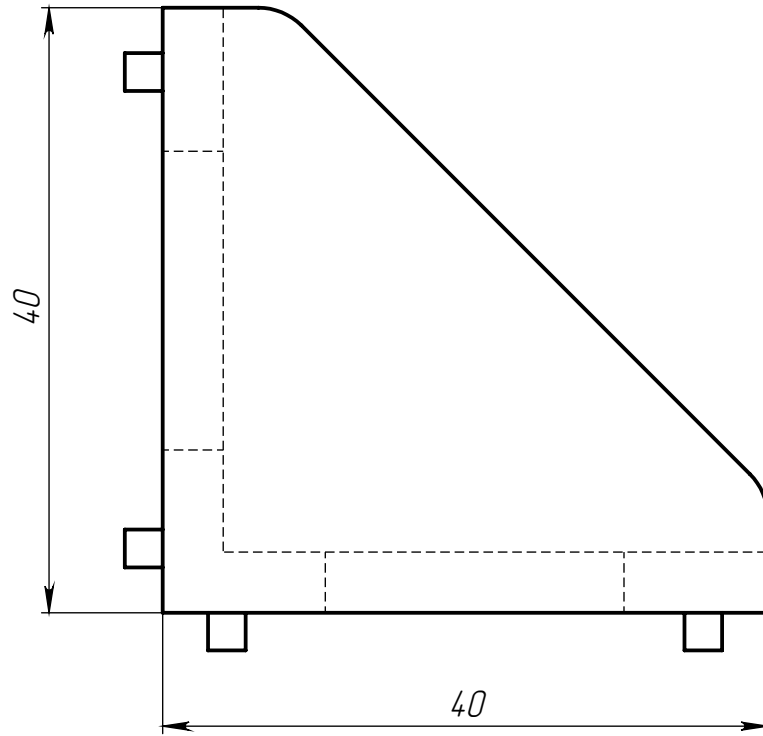

ALF-RC4040-8

Перв. примен.

Справ. №

Подп. и дата

Изм. № дудл.

Взам. инв. №

Подп. и дата

Изм. № подл.

Изм.	Лист	№ докум.	Подп.	Дата
Разраб.				
Пров.				
Т. контр.				
Н. контр.				
Утв.				

ALF-RC4040-8

Прямоугольный соединитель усиленный 40x40-8 для алюминиевых профилей

Алюминиевый сплав

Лит.	Масса	Масштаб
	39 г	2:1
Лист 1		Листов 1

ООО «Интеллектуальные Родот Системы»