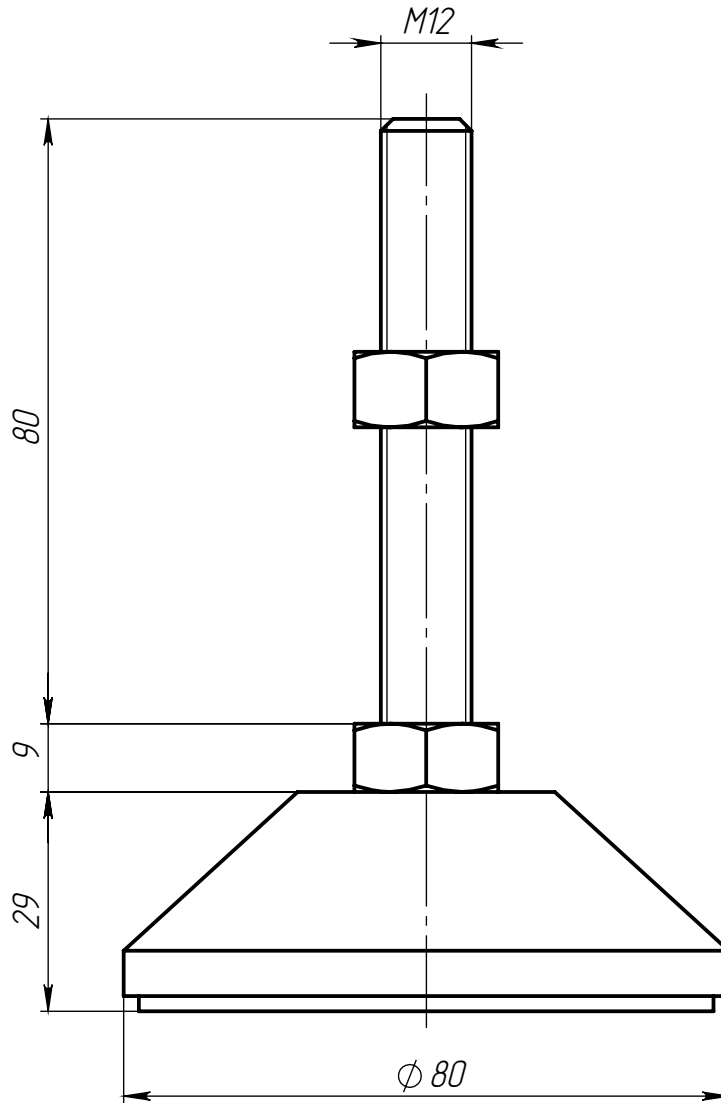

ALF-LA80M12-D80

Перв. примен.

Справ. №

Подп. и дата

Инд. № дудл.

Взам. инв. №

Подп. и дата

Инд. № подл.

ALF-LA80M12-D80

Изм	Лист	№ докум.	Подп.	Дата
Разраб.				
Пров.				
Т. контр.				
Н. контр.				
Утв.				

Опора регулируемая для
алюминиевых профилей,
основание 80 мм, шпилька
M12x80

Лит.	Масса	Масштаб
	0.2	1:1
Лист 1		Листов 1

ООО «Интеллектуальные
Робот Системы»