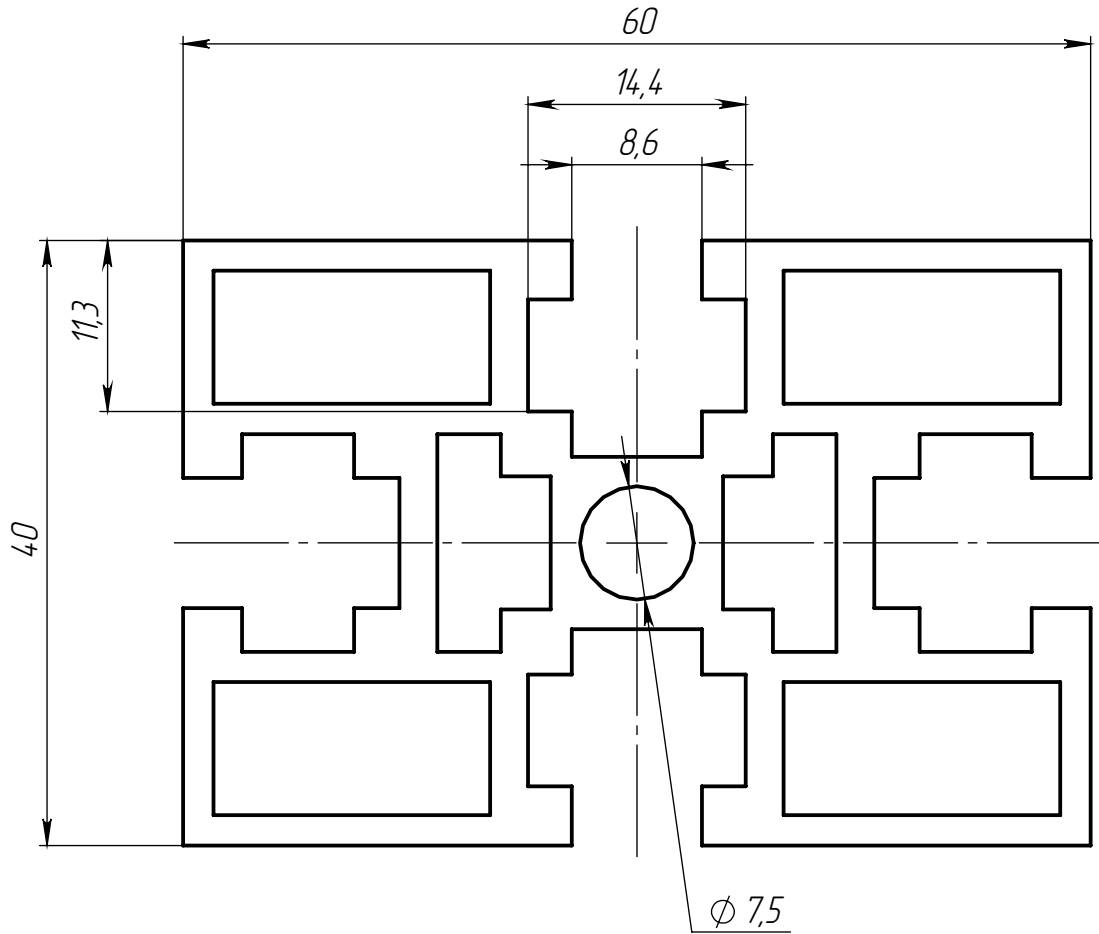

ALF-4060-8G

Перв. примен.

Справ. №

Подл. и дата

Инд. № дудл.

Взам. инв. №

Подл. и дата

Инд. № подл.

Изм.	Лист	№ докум.	Подп.	Дата
Разраб.				
Пров.				
Т. контр.				
Н. контр.				
Утв.				

ALF-4060-8G

Конструкционный
профиль 40x60

6063 T5

Лит.	Масса	Масштаб
	2.34	2:1
Лист 1		Листов 1

ООО «Интеллектуальные
Робот Системы»

Копировал

Формат А4