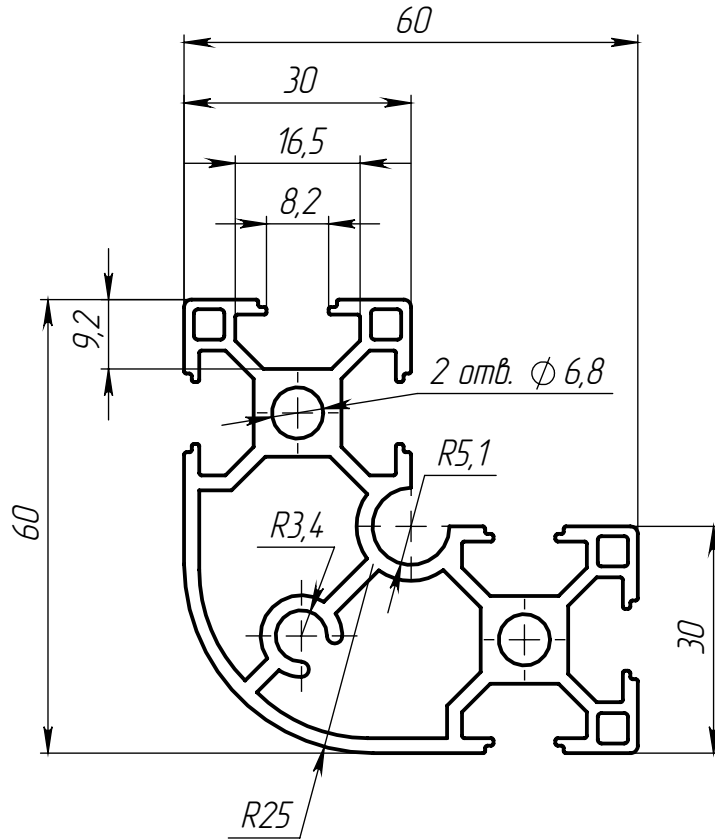

ALF-6630-8R

Перв. примен.

Справ. №

Подл. и дата

Инд. № дудл.

Взам. инв. №

Подл. и дата

Инд. № подл.

ALF-6630-8R

Конструкционный
профиль 60x60

Лит.	Масса	Масштаб
	2.02	1:1
Лист 1		Листов 1

6063 T5

ООО «Интеллектуальные
Робот Системы»