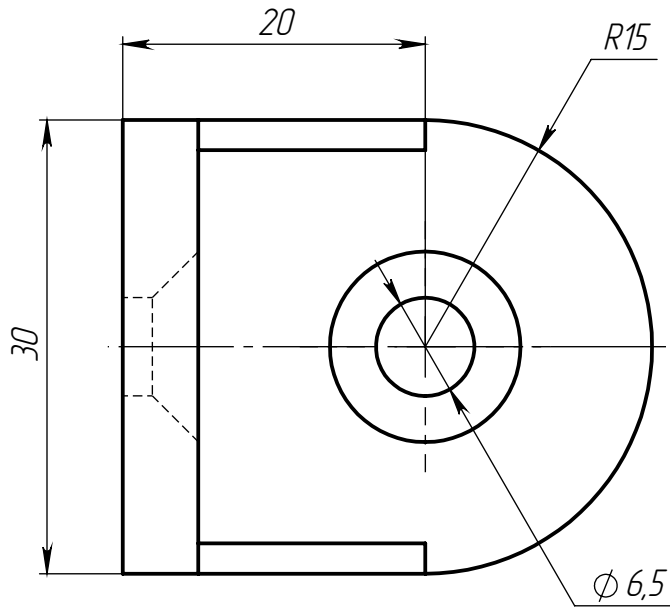

ALF-RC4040A

Перв. примен.

Справ. №

Подп. и дата

Инв. № дудл.

Взам. инв. №

Подп. и дата

Инв. № подл.

Изм.	Лист	№ докум.	Подп.	Дата
Разраб.				
Пров.				
Т. контр.				
Н. контр.				
Утв.				

ALF-RC4040A

Прямоугольный соединитель усиленный 40x40 для алюминиевых профилей

Алюминиевый сплав

Лит.	Масса	Масштаб
	26 г	2:1
Лист 1		Листов 1

ООО «Интеллектуальные Родот Системы»