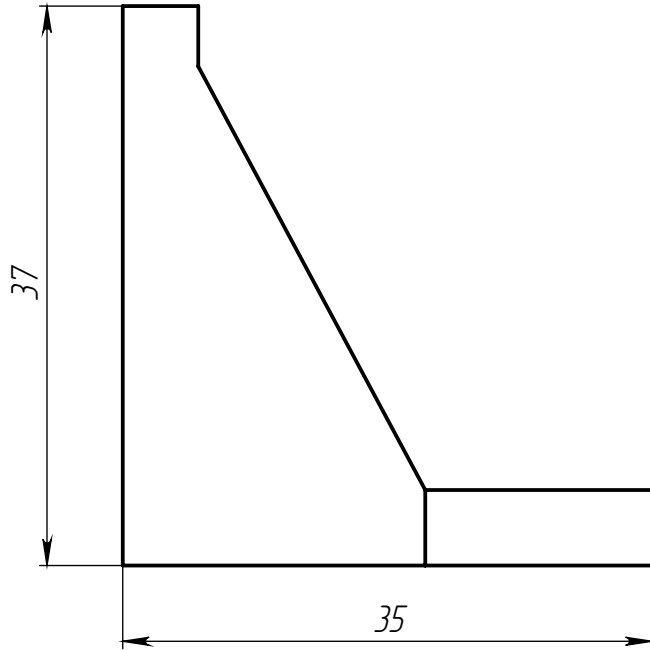

ALF-RC4040A

Перв. примен.

Справ. №

Подп. и дата

Инв. № дудл.

Взам. инв. №

Подп. и дата

Инв. № подл.

Изм.	Лист	№ докум.	Подп.	Дата
Разраб.				
Пров.				
Т. контр.				
Н. контр.				
Утв.				

ALF-RC4040A

Прямоугольный соединитель усиленный 40x40 для алюминиевых профилей

Алюминиевый сплав

Лит.	Масса	Масштаб
	26 г	2:1
Лист 1		Листов 1

ООО «Интеллектуальные Родот Системы»