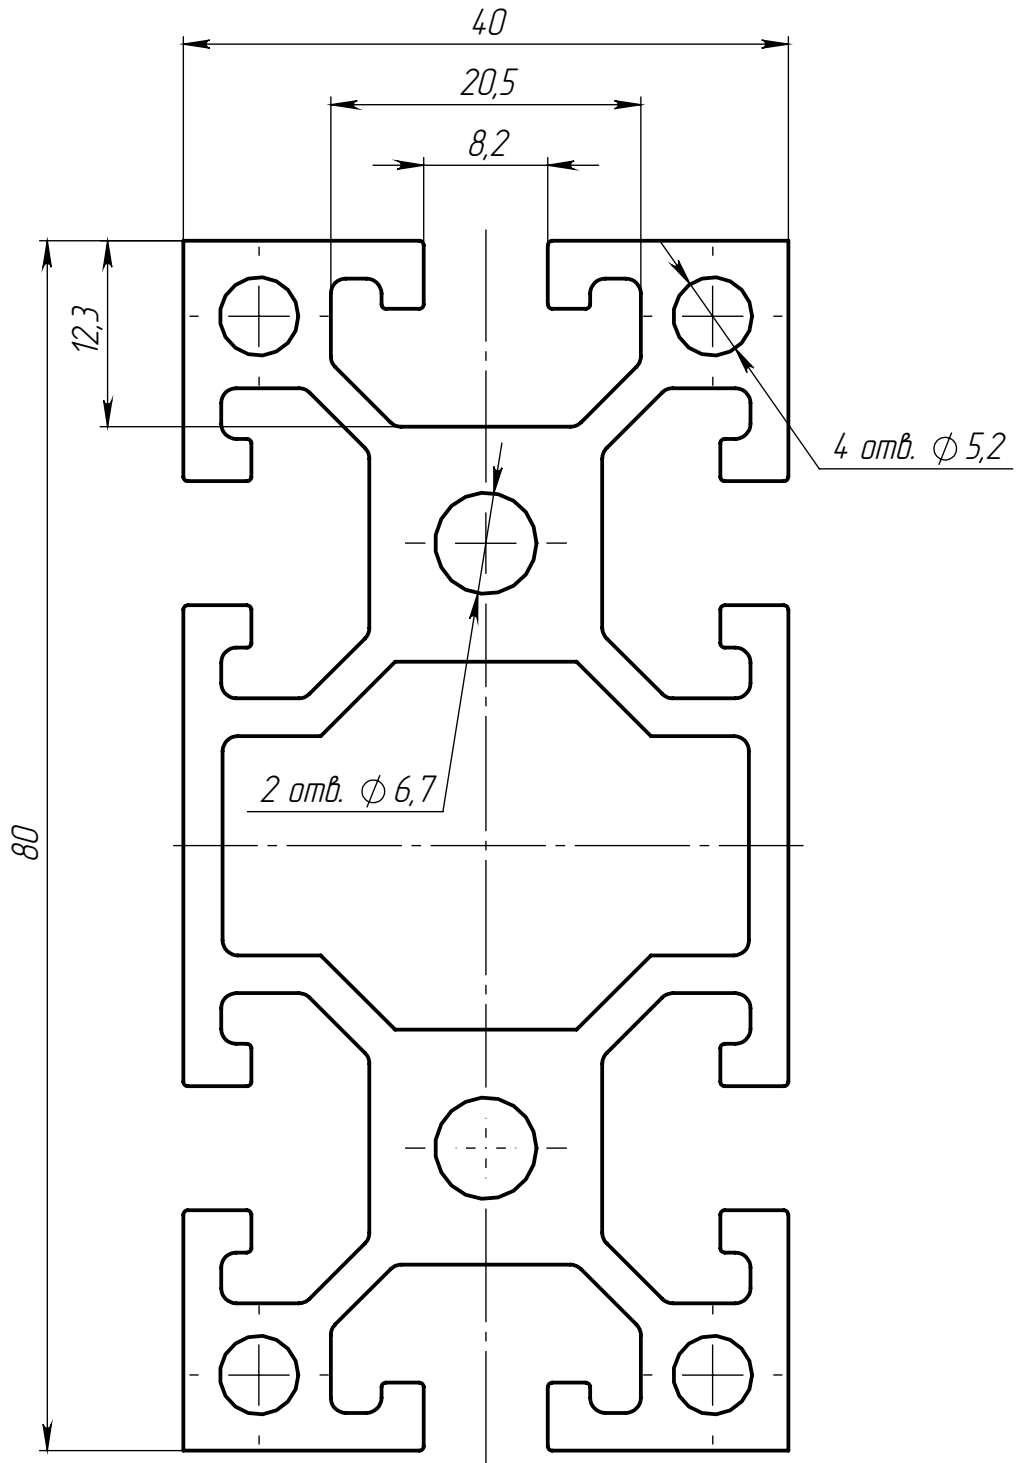

ALF-4080-8K

Перв. примен.

Справ. №

Подл. и дата

Инд. № дудл.

Взам. инв. №

Подл. и дата

Инд. № подл.

Изм.	Лист	№ докум.	Подп.	Дата
Разраб.				
Пров.				
Т. контр.				
Н. контр.				
Утв.				

ALF-4080-8K

Конструкционный
профиль 40x80

6063 T5

Лит.	Масса	Масштаб
	3.30	2:1
Лист 1		Листов 1

ООО «Интеллектуальные
Робот Системы»