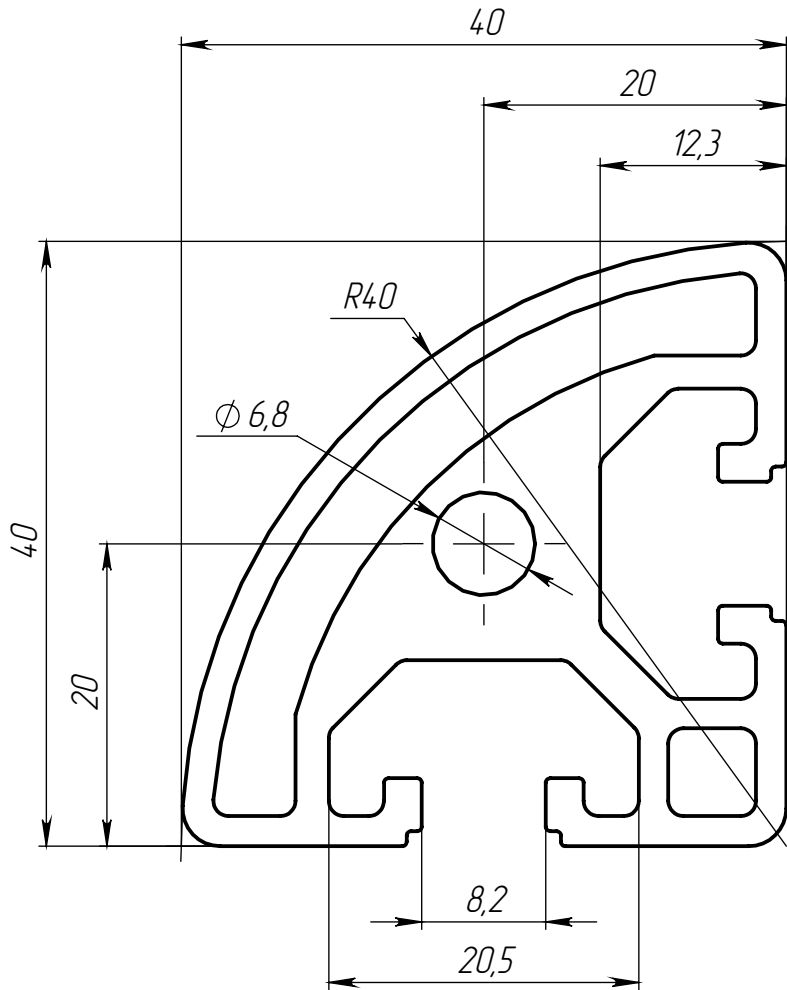

ALF-4040-8R

Перв. примен.

Справ. №

Подп. и дата

Инд. № дудл.

Взам. инв. №

Подп. и дата

Инд. № подл.

Изм.	Лист	№ докум.	Подп.	Дата
Разраб.				
Пров.				
Т. контр.				
Н. контр.				
Утв.				

ALF-4040-8R

Конструкционный  
профиль 40x40

6063 T5

Лит.	Масса	Масштаб
	1.50	2:1
Лист 1		Листов 1

ООО «Интеллектуальные  
Робот Системы»