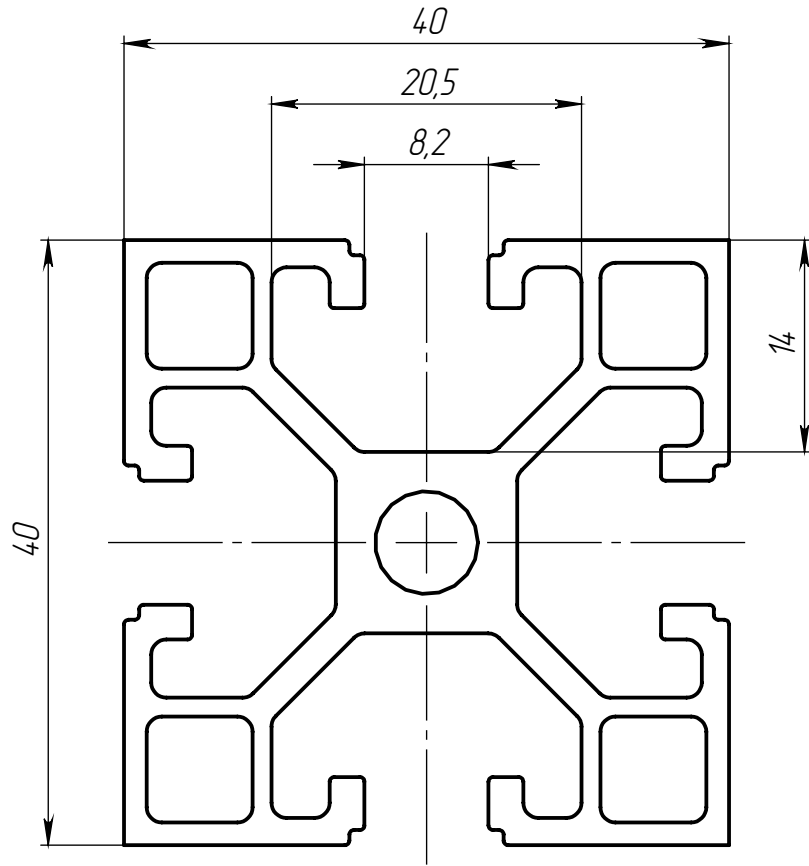

ALF-4040-8C

Перв. примен.

Справ. №

Подп. и дата

Инд. № дудл.

Взам. инв. №

Подп. и дата

Инд. № подл.

Изм.	Лист	№ докум.	Подп.	Дата
Разраб.				
Пров.				
Т. контр.				
Н. контр.				
Утв.				

ALF-4040-8C

Конструкционный  
профиль 40x40

6063 T5

Лит.	Масса	Масштаб
	1.32	2:1
Лист 1		Листов 1

ООО «Интеллектуальные  
Робот Системы»