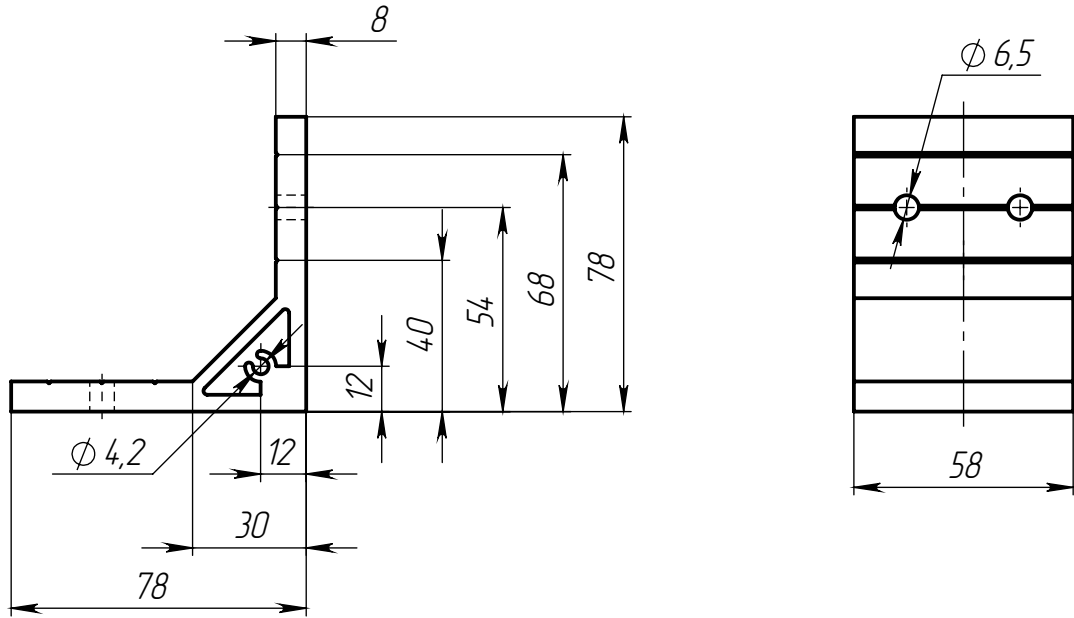

ALF-CC7878-58

Перв. примен.

Справ. №

Подл. и дата

Изм. № дудл.

Взам. инв. №

Подл. и дата

Изм. № подл.

Изм.	Лист	№ докум.	Подп.	Дата
Разраб.				
Пров.				
Т. контр.				
И. контр.				
Утв.				

ALF-CC7878-58

Угловой соединитель
78x78-58 для
алюминиевых профилей

Лит.	Масса	Масштаб
	186 г	1:2
Лист 1		Листов 1

6063 T5

ООО «Интеллектуальные
Робот Системы»