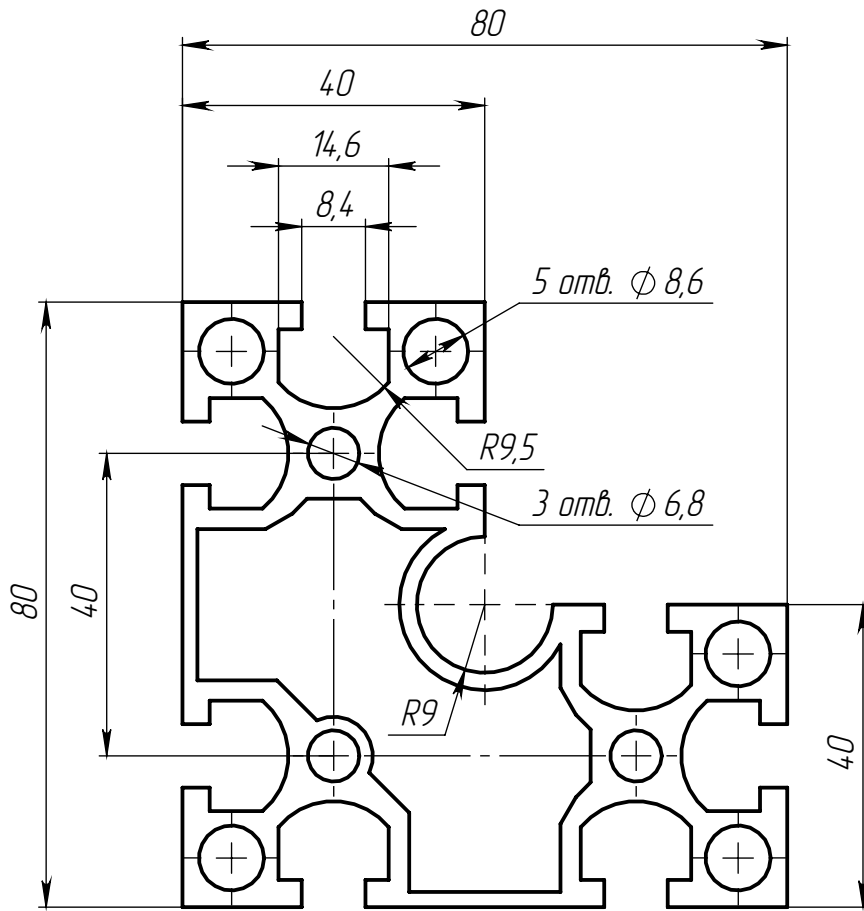

ALF-8840-8G

Перв. примен.

Справ. №

Подп. и дата

Инд. № дудл.

Взам. инв. №

Подп. и дата

Инд. № подл.

ALF-8840-8G

Конструкционный
профиль 80x80

6063 T5

Лит.	Масса	Масштаб
	4.09	1:1
Лист 1		Листов 1

4.09

1:1

Лист 1

Листов 1